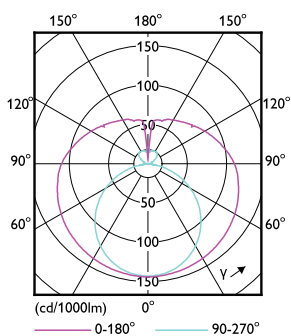

## Dimensional drawing

Product	D1	D2	A1	A2	A3
CorePro LEDtube UN 600mm HO 8W830 T8	25.7 mm	28 mm	588.6 mm	595.7 mm	602.8 mm

## Photometric data

OSRAM PHOTOMETRIC DATA | Page 1/1