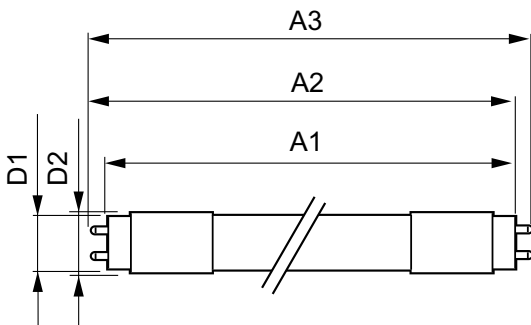

## Dimensional drawing

Product	D1	D2	A1	A2	A3
CorePro LEDtube UN 600mm HO 8W830 T8	25.7 mm	28 mm	588.6 mm	595.7 mm	602.8 mm