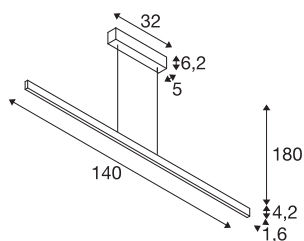

TECHNISCHE SPECIFICATIES

| | |
|---|------------------------|
| Art.nr.: | 1006189 |
| Aantal verschillende lichtopeningen | 2 |
| Primaire nominale spanning | 220-240V ~50/60Hz mA/V |
| Secundaire stroom / secundaire spanning | 900mA |
| Lengte | 140 cm |
| Pendellengte | 180 cm |
| Breedte | 1.6 cm |
| Hoogte | 4.2 cm |
| Nettogewicht | 2.119 kg |
| Brutogewicht | 2.929 kg |
| Veiligheidsklasse | I |
| Montage | Opbouw |
| Montagebeschrijving | Plafond |
| Dimbaar | Ja |
| Dimtechniek | Fase-afsnijding |
| Wattage | 35 W |
| Lumen | 1810 / 1875 lm |
| Lichtkleurtemperatuur | 2700/3000 Kelvin |
| Kleur | wit |
| CRI | 90 |
| BIG WHITE pagina | 118 |