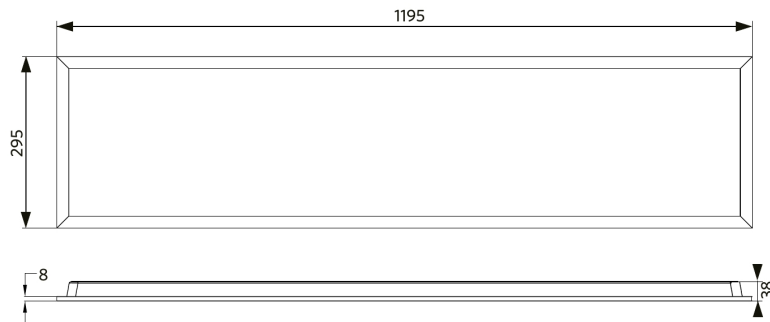

Technische specificaties

Levensduur (L70)	60.000 u
Levensduur (L80)	50.000 u
Aan-/Uit-cycli	100.000
Kleurconsistentie (SDCM)	3
Dimbaarheid	On-Off
Afwerking	Wit RAL9003
CRI	≥ 80
Beschermingsgraad (IP)	IP20
Slagvastheid	IK02
Beschermingsklasse	II
Risicogroep (EN 62471)	RG0
Voorschakelapparaat inbegrepen	Ja
Gloeidraadtest	650°C
Vermogensfactor	≥ 0,9

Elektrische aansluiting

Frequentie	50/60 Hz
Nom. spanning	220-240 V
DC ingangsspanning	Zie catalogusbijlage Aansluitwaarden
230V Kabellengte	1 m

5 JAAR GARANTIE

Materiaal eigenschappen

Materiaal behuizing	Aluminium
Materiaal optiek	Polystyreen (PS)
Cover materiaal	Polystyreen (PS)

Toepassingscondities

Bedrijfstemperatuur	-10-+45°C
Gebriukstemperatuur	+25°C
Opslagtemperatuur	-25-+50°C

Maatschets (mm)

LEDPanelS-E4 Re295-32W