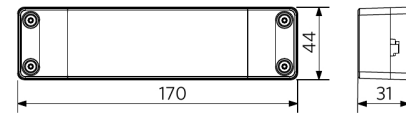

Toepassingscondities

Bedrijfstemperatuur	-10-+45°C
Gebriukstemperatuur	+25°C
Opslagtemperatuur	-25-+50°C

Maatschets (mm)

LEDPanelS-E4 Re295-32W

LEDPanelS-E4
Driver On/Off

LEDPanelS-E4
Driver DALI

Fotometrische gegevens