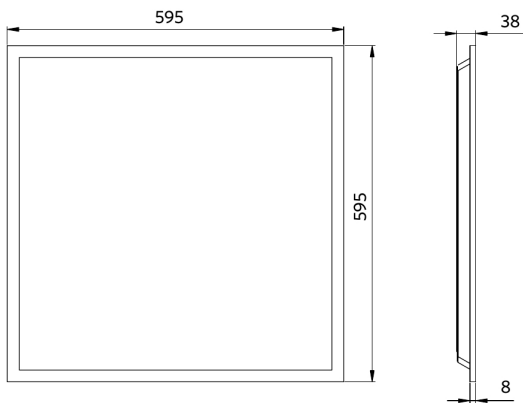

Maatschets (mm)

LEDPanelS-E4 Sq595-32W