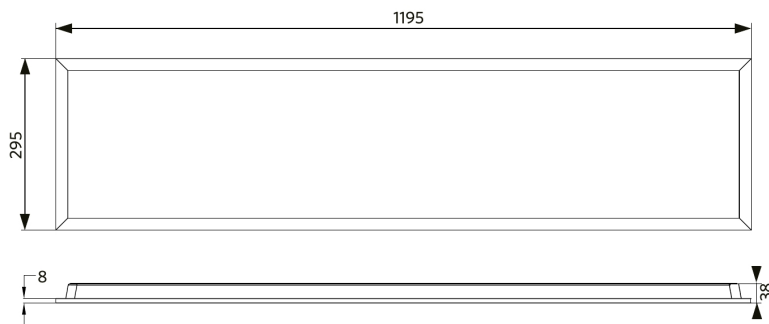

LEDPanelS-E4 Re295-32W