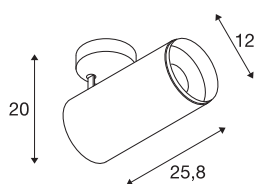

NUMINOS® DALI XL

plafondopbouwarmatuur wit/zwart 36W 4000K 24°

Het NUMINOS verlichtingssysteem van SLV combineert op een perfecte manier functie, design en techniek. Zo kunt u met verschillende downlights en spots duizend lichtontwerpmogelijkheden beleven. Ook met de NUMINOS® DALI XL led-plafondopbouwarmatuur voor binnen, die overtuigt door de beste afwerkings- en lichtkwaliteit. De spot is perfect voor gerichte accentverlichting of voor het verlichten van grotere oppervlakken. De plafondbouwarmatuur overtuigt met een stroomverbruik van 36 Watt, een lichtintensiteit van 3800 lumen, een kleurtemperatuur van 4000 Kelvin en een kleurweergave-index van 90. De eenvoudige montage is dan slechts nog een formaliteit. Wanneer kiest u voor de modulaire diversiteit van SLV?

TECHNISCHE SPECIFICATIES

Art.nr.:	1005774
Aantal verschillende lichtopeningen	1
Primaire nominale spanning	220-240V ~50/60Hz mA/V
Secundaire stroom / secundaire spanning	900mA
Hoogte	25.8 cm
Diameter	12 cm
Nettogewicht	1.5 kg
Brutogewicht	1.605 kg
Veiligheidsklasse	I
Montage	Opbouw
Montagebeschrijving	Plafond
Dimbaar	Ja
Dimtechniek	DALI
Wattage	36 W
Lumen	3800 lm
Lichtkleurtemperatuur	4000 Kelvin
Stralingshoek	24 °
Kleur	wit
CRI	90
UGR ≤	19
BIG WHITE pagina	87