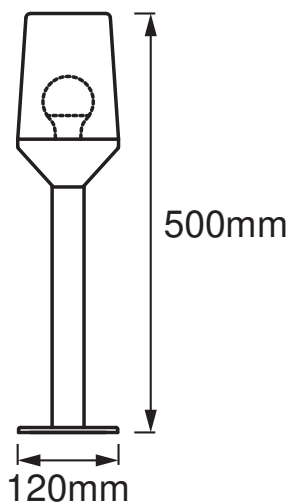

AFMETINGEN & GEWICHT

Diameter	120,00 mm
Hoogte	500,00 mm
Product gewicht	980,00 g

MATERIALEN & KLEUREN

Kleur van het product	Steel
Kleur behuizing	Steel
Body materiaal	Stainless steel
Materiaal afdekking	Glas
Kwikgehalte	0.0 mg

TOEPASSING & MONTAGE

Omgevingstemperatuur bereik	-20...+40 °C
Type aansluiting	Terminal, 3-polig (L, N, PE)
Type bescherming	IP44
Dimbaar	Nee
Montagetype	Surface
Montagelocatie	Grond
Toepassingsomgeving	Buiten
Met lichtbron	Nee