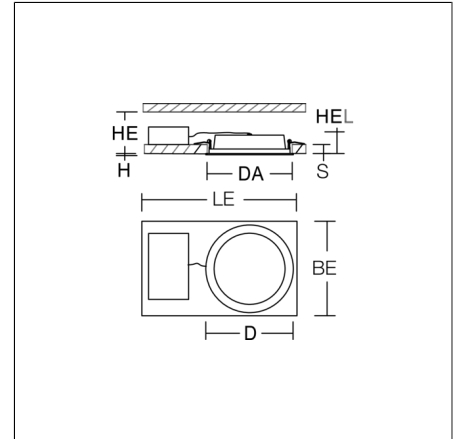

# TOLEDO FLAT+ round

901812.002.2.76 | Einbau-Downlights

Einbau-Downlights  
4051859931713  
D 470, H 2

Deckeneinbau  
weiß

Flexibles rundes Einbau-Downlight mit Multi-Funktionen. Gehäuse Stahlblech pulverbeschichtet. Leuchtenrahmen Aluminium pulverbeschichtet. Lightguide und Diffusor aus vergilbungsfreiem PMMA opal matt. LED Backlight-Technologie für eine homogene Ausleuchtung der gesamten lichtabgebenden Fläche. Tunable White dynamisch einstellbar von 2700 K bis 6500 K. Geeignet für Deckeneinbau. Deckenbefestigung mit Federsystem. Geeignet für direkte Abdeckung mit Wärmedämmungsmaterial (gilt nur für die unteren Lumenstufen). Inklusive Betriebsgerät extern über Steckverbindung, Verbindungsleitung 250 mm. Anbaugehäuse als Zubehör für alle Größen.

## Produktdaten

Durchmesser D	470 mm
Höhe H	2 mm
Einbaudurchmesser DA	457 mm
Einbauhöhe Leuchte HEL	41 mm
Deckenstärke S	1-20 mm
Einbauraum Länge LE	660 mm
Einbauraum Breite BE	570 mm
Einbauraum Höhe HE	70 mm
Gewicht	1.73 kg
Lichtquelle	LED
Farbtemperatur	2700 - 6500 K
Bemessungsleuchtenlichtstrom	3150...3300 lm
Bemessungsleistung	26...26 W
Systemeffizienz	121...127 lm/W
Ausstrahlwinkel	113°
Lebensdauer	50000 h (L80/B10)
Farbwiedergabeindex	80
Farbkonsistenz	3
Photobiologische Sicherheit nach EN 62471	Risikogruppe 1
Betriebsgerät (ETIM)	Konverter dimmbar
Steuerung	DALI
Spannung	220 - 240 V / 50 Hz, 60 Hz
Leuchten an Sicherung B10A	18
Leuchten an Sicherung B16A	30
Leuchten an Sicherung C10A	31
Leuchten an Sicherung C16A	51
Einschaltstrom / Einschaltzeit	29 A / 153 µs
CIE Flux Code / CEN Flux Code	47 79 96 100 100
Schutzart	IP 54 raumseitig IP 20
Schutzklasse	II
Glühdrahtprüfung	650 °C
Schlagfestigkeit	IK03
Umgebungstemperatur	-20 °C ... + 35 °C
Sicherheitszeichen	Einbauleuchte nicht bedecken!
Konformitätszeichen	CE, EAC

# TOLEDO FLAT+ round

901812.002.2.76 | Einbau-Downlights