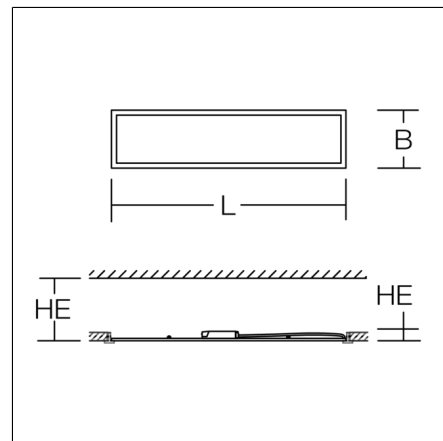

Hochwirtschaftliche Einlege-Flächenleuchte mit progressiver LED-Technologie. Rahmen Aluminium pulverbeschichtet. Diffusor Kunststoff mikrop Prismatisch. Diffusor und Lightguide aus vergilbungsfreiem Kunststoff (PMMA). Seitliche Lichteinkopplung (RZB SIDELITE®-Technologie) für überdurchschnittlich homogene Leuchtdichteverteilung. Betriebsgerät extern. Einfachste Installation des Betriebsgerätes durch Dreh-Stecksystem und verlängerte Anschlussleitung zur Leuchte (1,90 m). MultiLumen: Einstellbarkeit des Leuchtenlichtstroms in 4 Stufen. Werkseitig auf niedrigste angebotene Stufe voreingestellt. Leuchte kann mittels Zubehör (separat zu bestellen) als Einbau-, Anbau- oder Pendelleuchte verwendet werden. Hervorragend geeignet für Bürobereiche (UGR ≤ 19) und Bildschirmarbeitsplätze (BAP) gem. DIN EN 12464-1. Zugelassen für den Einsatz in der Lebensmittel- und Getränkeindustrie.

Produktdaten

Länge L	1195 mm
Breite B	295 mm
Einbaulänge LA	1180 mm
Einbaubreite BA	280 mm
Einbauhöhe Leuchte HEL	37 mm
Einbauraum Länge LE	1200 mm
Einbauraum Breite BE	300 mm
Einbauraum Höhe HE	160 mm
Gewicht	3.38 kg
Lichtquelle	LED
Farbtemperatur	3000 K
Bemessungsleuchtenlichtstrom	3200 lm | 3500 lm | 3700 lm | 4000 lm
Bemessungsleistung	29 W | 33 W | 35 W | 38 W
Systemeffizienz	105 lm/W | 106 lm/W | 106 lm/W | 110 lm/W
Blendungsbewertungsindex UGR (4H 8H)	18 | 18,3 | 18,5 | 18,8
Ausstrahlwinkel	88°/85°
Lebensdauer	50000 h (L80/B50)
Farbwiedergabeindex	80
Farbkonsistenz	3
Photobiologische Sicherheit nach EN 62471	Risikogruppe 0
Betriebsgerät	Konverter
Steuerung	on/off
Spannung	220 - 240 V / 50 - 60 Hz
Leuchten an Sicherung B10A	15
Leuchten an Sicherung B16A	25
Einschaltstrom / Einschaltzeit	16 A / 100 µs
CIE Flux Code / CEN Flux Code	63 88 97 100 100
Schutzart	IP 40 raumseitig IP 20
Schutzklasse	II
Glühdrahtprüfung	650°C - 30 Sekunden
Schlagfestigkeit	IK03
Umgebungstemperatur	-20 °C ... + 30 °C
Sicherheitszeichen	Einbauleuchte nicht bedecken!
Konformitätszeichen	CE, EAC