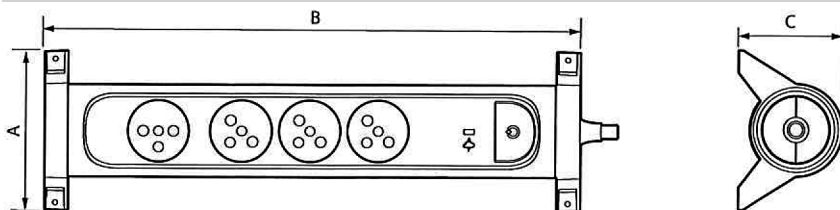

Блоки розеток: 3, 4, 5 или 6 розеток с защитными шторками, вилкой 2П+3, шнуром или без него.

Блок розеток, поворачивающийся вокруг своей оси с выключателем ВКЛ/ОТКЛ и светодиодным индикатором, с утопленными гнездами, расположенными под углом 45° (за исключением одной пары гнезд, расположенной под углом 90°, для подключения трансформатора). Поставляется с подключенным или подсоединяемым кабелем питания (H105VVF, 3x1 мм² или 1,5 мм²) длиной 1,5 м и вилкой 2П+3.

2. СОСТАВ СЕРИИ

ФРАНКО-БЕЛЬГИЙСКИЙ СТАНДАРТ	Кабель длиной 1,5 м 3x1,5 мм ²		Кабель длиной 1,5 м 3x1 мм ²	
	Белый/Черный	Черный	Белый/Черный	Черный
4x2П+3 + УЗИП + кабель	0 494 14	0 494 22	0 49415	0494 23
3x2П+3 + УЗИП + кабель с модулем зарядки 2 USB тип А+С - 3,0 А	0 494 16	0 494 24	0 49417	0494 25
6x2П+3 + УЗИП + кабель	0 494 18	0 494 26	0 494 19	0494 27
5x2П+3 + УЗИП + кабель с модулем зарядки 2 USB тип А+С - 3,0 А	0 494 20	0 494 28	0 494 21	0494 29

3. РАЗМЕРЫ (мм)

Кат. №№	A	B	C
0 494 14/15/16/17/22/23/24/25 - 6 945 07/08/11/12	100	338	65
0 494 18/19/20/21/26/27/28/29 - 6 945 09/10/13/14	100	424	65

4. ТЕХНИЧЕСКИЕ ХАРАКТЕРИСТИКИ

■ 4.1 Механические характеристики