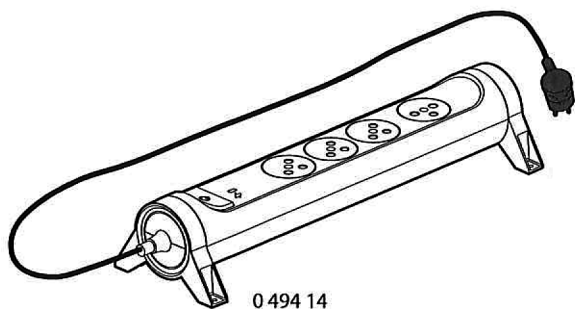

Блоки розеток с поворотной частью, выключателем, УЗИП с разъемом USB или без него

Кат. №№: 0 494 14/15/16/17/18/19/20/21/22/23/24/25/26/27/28/29
6 945 07/08/09/10/11 /12/13/14

0 494 14

6 945 08

1. НАЗНАЧЕНИЕ

Блоки розеток: 3, 4, 5 или 6 розеток с защитными шторками, вилкой 2П+3, шнуром или без него.

Блок розеток, поворачивающийся вокруг своей оси с выключателем ВКЛ/ОТКЛ и светодиодным индикатором, с утопленными гнездами, расположенными под углом 45° (за исключением одной пары гнезд, расположенной под углом 90°, для подключения трансформатора). Поставляется с подключенным или подсоединяемым кабелем питания (H105VVF, 3x1 мм² или 1,5 мм²) длиной 1,5 м и вилкой 2П+3.

УЗИП: для защиты электрических и электронных устройств от разрядов молнии и скачков напряжения.

С индикатором состояния УЗИП.

С модулем зарядки USB тип А+С (розетки 3x2П+3 и 5x2П+3).

Блок крепится к стене, предметам мебели, столешнице с помощью самонарезающих винтов.

3. РАЗМЕРЫ (мм)

Кат. №№	A	B	C
0 494 14/15/16/17/22/23/24/25 - 6 945 07/08/11/12	100	338	65
0 494 18/19/20/21/26/27/28/29 - 6 945 09/10/13/14	100	424	65

4. ТЕХНИЧЕСКИЕ ХАРАКТЕРИСТИКИ

■ 4.1 Механические характеристики