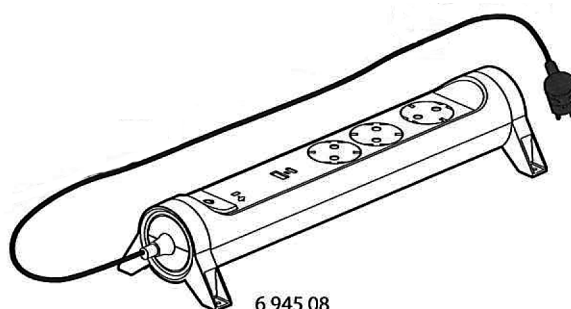

Блоки розеток с поворотной частью, выключателем, УЗИП с разъемом USB или без него

Кат. №№: 0 494 14/15/16/17/18/19/20/21/22/23/24/25/26/27/28/29
6 945 07/08/09/10/11 /12/13/14

0 494 14

6 945 08

1. НАЗНАЧЕНИЕ

Блоки розеток: 3, 4, 5 или 6 розеток с защитными шторками, вилкой 2П+3, шнуром или без него.

Блок розеток, поворачивающийся вокруг своей оси с выключателем ВКЛ/ОТКЛ и светодиодным индикатором, с утопленными гнездами, расположенными под углом 45° (за исключением одной пары гнезд, расположенной под углом 90°, для подключения трансформатора). Поставляется с подключенным или подсоединяемым кабелем питания (H105VVF, 3x1 мм² или 1,5 мм²) длиной 1,5 м и вилкой 2П+3.

УЗИП: для защиты электрических и электронных устройств от разрядов молнии и скачков напряжения.

С индикатором состояния УЗИП.

С модулем зарядки USB тип А+С (розетки 3x2П+3 и 5x2П+3).

Блок крепится к стене, предметам мебели, столешнице с помощью самонарезающих винтов.