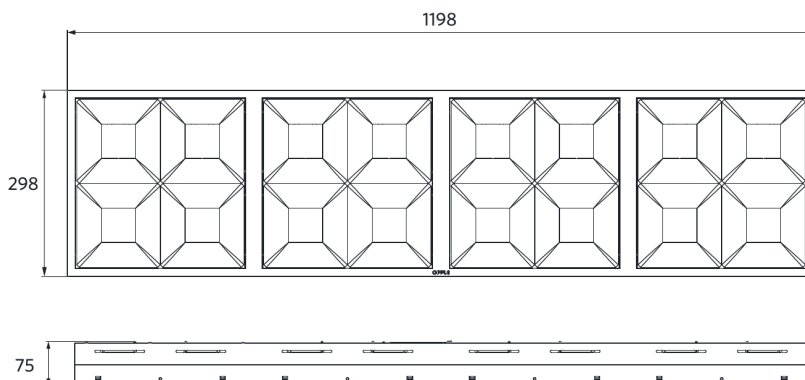

## Artikel- en verpakkingsinformatie

Artikel			Doosverpakking			
Artikelcode	Artikelomschrijving	EU HS Code	Afmetingen (mm) (LxBxH)	Brutogewicht (kg)	EAN	st/doos
140046186	LEDPanelRc-G Re298-33W-DALI-4000-WH-CT	94051190	1200x298x75	6,60	6956321864446	1
140044055	LEDPanelRc-G Re298-Surface Module-CT	94059900	1278x378x106	4,57	6956321843564	1
140060852	LEDFixture-Ceiling-Cable-Kit-0.5m	73121020	100x100x5	0,40	6956321895266	1
542098001000	LEDTrunking DALI Power Supply	85044083	198x54x39	0,24	6945730496614	1
542098009800	LEDPanelRc Re300-Frame-WH	94059900	388x90x1290	1,93	6941497704047	1

## Maatschets (mm)

LEDPanelRc-G Re298

## Fotometrische gegevens