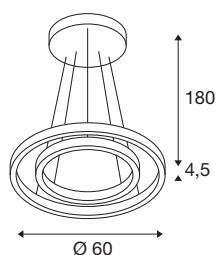

## TECHNISCHE SPECIFICATIES

Art.nr.:	1005178
Aantal verschillende lichtopeningen	2
Primaire nominale spanning	220-240V ~50/60Hz mA/V
Secundaire stroom / secundaire spanning	900mA
Pendellengte	180 cm
Hoogte	4.5 cm
Diameter	60 cm
Nettogewicht	3.44 kg
Brutogewicht	5.442 kg
Veiligheidsklasse	I
Montage	Opbouw
Montagebeschrijving	Plafond
Dimbaar	Ja
Dimtechniek	Fase-afsnijding
Wattage	35 W
Lumen	1230 / 1270 lm
Lichtkleurtemperatuur	2700/3000 Kelvin
Stralingshoek	130 °
Kleur	messing
CRI	90
BIG WHITE pagina	123