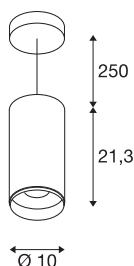

## NUMINOS® PD PHASE L

Indoor led pendellamp zwart/zwart 4000 K 24°

NUMINOS is het optimaal op elkaar afgestemd armaturen-systeem van SLV, dat functie, design en techniek met elkaar in harmonie brengt. Zo kunt u met verschillende downlights en spots duizend lichtontwerpmogelijkheden beleven. Ook met de NUMINOS® PD PHASE L pendelarmatuur, die overtuigt met de beste afwerkings- en lichtkwaliteit. Met de spot kiest u voor puntverlichting of voor hoogwaardige verlichting van grotere oppervlakken. De plafondinbouwarmatuur overtuigt met een stroomverbruik van 28 Watt, een lichtintensiteit van 2675 lumen, een kleurtemperatuur van 4000 Kelvin en een kleurweergave-index van 90. De eenvoudige montage is dan slechts nog een formaliteit. Wanneer kiest u voor NUMINOS van SLV: de modulaire diversiteit wacht op u?

## TECHNISCHE SPECIFICATIES

Art.nr.:	1004354
Primaire nominale spanning	220-240V ~50/60Hz mA/V
Secundaire stroom / secundaire spanning	700mA
Pendellengte	250 cm
Hoogte	21,3 cm
Diameter	10 cm
Nettogewicht	1.209 kg
Brutogewicht	1.513 kg
Veiligheidsklasse	I
Montage	Opbouw
Montagebeschrijving	Plafond, Plafond met accessoires
Dimbaar	Ja
Dimtechniek	Fase-afsnijding
Wattage	28 W
Lumen	2675 lm
Lichtkleurtemperatuur	4000 Kelvin
Stralingshoek	24 °
Kleur	zwart
CRI	90
UGR ≤	19
LXXBXX gegevens	L80B50
Levensduur	50000 h