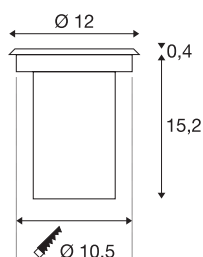

SOLASTO 120

outdoor vloerinbouwarmatuur, LED GU10 51 mm, IP67, rond, roestvrij staal, max. 6 W

De begaanbare hoogspanningslamp voor vloerinbouw SOLASTO 120 met ronde roestvrijstalen afdekplaat is met een GU10 kunststoffitting uitgerust en daardoor speciaal en uitsluitend voor led lampen geschikt. Door de beveiligingsklasse IP67 is de armatuur geschikt voor buitengebruik. Deze wordt direct op 230 V netspanning aangesloten. Voor een eenvoudige montage bevindt zich een inbouwpoort in de leveringsomvang.

TECHNISCHE SPECIFICATIES

Art.nr.:	227680
Fitting	GU10
Lichtbronnen	LED GU10 51mm
Aantal fittingen	1
Inclusief lampen	Geen
Primaire nominale spanning	220-240V ~50/60Hz mA/V
Diameter	12 cm
Diepte	13.6 cm
Inbouwdiameter	10.5 cm
Inbouwdiepte	15.2 cm
Nettogewicht	0.638 kg
Brutogewicht	0.714 kg
IP-code	IP 67
Veiligheidsklasse	II
Slagvastheidsklasse	IK08
Slagvastheid	5 Joule
Montage	Inbouw
Montagebeschrijving	Vloer
Wattage	6 W
Kleur	roestvrij staal
Mechanische belasting	0,6 t
BIG WHITE pagina	731