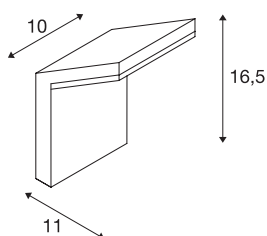

TECHNISCHE SPECIFICATIES

Art.nr.:	232905
Primaire nominale spanning	220-240V ~50/60Hz mA/V
Secundaire stroom / secundaire spanning	110mA
Breedte	10 cm
Hoogte	16.5 cm
Diepte	11 cm
Nettogewicht	0.391 kg
Brutogewicht	0.478 kg
IP-code	IP 44
Veiligheidsklasse	I
Slagvastheidsklasse	IK02
Montage	Opbouw
Montagebeschrijving	Wand
Wattage	9 W
Lumen	740 lm
Lichtkleurtemperatuur	3000 Kelvin
Stralingshoek	120 °
Kleur	antraciet
CRI	80
LXXBXX gegevens	L70B50
Levensduur	25000 h
minimale omgevingstemperatuur	-20 °C