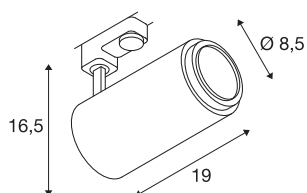

## TECHNISCHE SPECIFICATIES

Art.nr.:	1006111
Aantal verschillende lichtopeningen	1
Primaire nominale spanning	220-240V ~50/60Hz mA/V
Secundaire stroom / secundaire spanning	500mA
Lengte	19 cm
Hoogte	16,5 cm
Diameter	8,5 cm
Nettogewicht	0,991 kg
Brutogewicht	1,312 kg
Veiligheidsklasse	I
Montagebeschrijving	Rail plafond
Dimbaar	Ja
Dimtechniek	Fase-afsnijding
Wattage	20 W
Lumen	1800 lm
Lichtkleurtemperatuur	3000 Kelvin
Stralingshoek	15 °
Kleur	wit
CRI	90
UGR ≤	25
BIG WHITE pagina	71