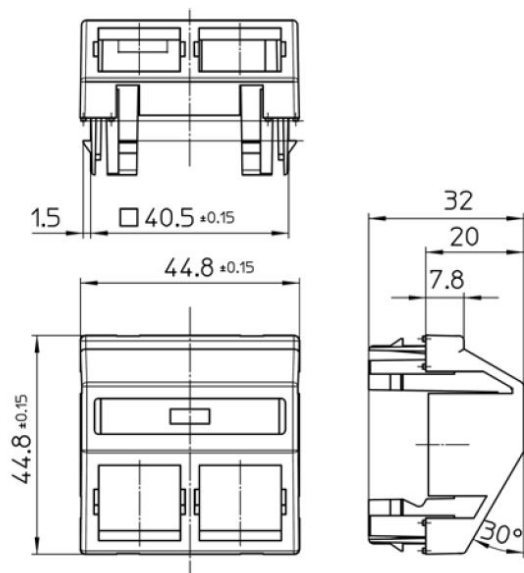

Montagewijze	Wandgoot
Materiaal	Kunststof
Kwaliteitsklasse	Thermoplast
Uitvoering oppervlakte	Mat
Kleur	Wit
Geschikt voor beschermingsgraad (IP)	IP20

610 MJ* EMS/67,5

Material No.	Article No.	EAN-code
00401611	D 610.02 MJ12 EMS/67,5	4010105401615