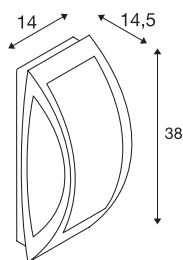

TECHNISCHE SPECIFICATIES

Art.nr.:	230444
Fitting	E27
Aantal fittingen	1
Primaire nominale spanning	220-240V ~50/60Hz mA/V
Breedte	14 cm
Hoogte	38 cm
Diepte	14.5 cm
Nettogewicht	1.251 kg
Brutogewicht	1.467 kg
IP-code	IP 54
Veiligheidsklasse	I
Montage	Opbouw
Montagebeschrijving	Plafond,Wand
Wattage	25 W
Kleur	grijs
BIG WHITE pagina	1