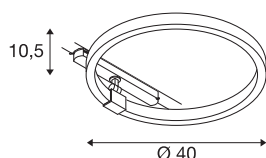

TECHNISCHE SPECIFICATIES

Art.nr.:	1004772
Primaire nominale spanning	220-240V ~50/60Hz mA/V
Secundaire stroom / secundaire spanning	350mA
Hoogte	10.5 cm
Diameter	40 cm
Nettogewicht	0.75 kg
Brutogewicht	0.803 kg
Veiligheidsklasse	II
Montagebeschrijving	Rail plafond
Dimbaar	Ja
Dimtechniek	DALI
Wattage	15.2 W
Lumen	670 lm
Lichtkleurtemperatuur	4000 Kelvin
Stralingshoek	170 °
Kleur	wit
CRI	90
BIG WHITE pagina	772