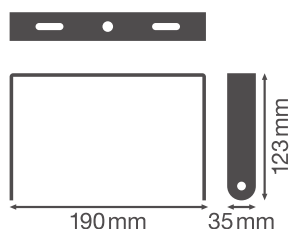

PRODUCTINFORMATIEBLAD HB COMP V BRACKET 166W

HIGH BAY COMPACT BRACKETS | Montagetoebehoren voor HIGH BAY COMPACT armaturen

Productkenmerken

- Beugels van zwart staal
- Instelbare zwenkhoek: $\pm 60^\circ$

TECHNISCHE GEGEVENS

AFMETINGEN & GEWICHT

Lengte	190 mm
Breedte	35 mm
Hoogte	123 mm
Product gewicht	275,00 g

MATERIALEN & KLEUREN

Kleur van het product	Zwart
Body materiaal	Staal

DOWNLOADS

Documenten en certificaten

User instruction

LOGISTIEKE GEGEVENS

Productcode	Verpakkingseenheid (stuks per verpakking)	Afmetingen (lengte x breedte x hoogte)	Brutogewicht	Volume
4058075715318	Vouwdoos 1	131 mm x 41 mm x 202 mm	311.00 g	1.08 dm ³
4058075715325	Verzenddoos 5	221 mm x 137 mm x 216 mm	1703.00 g	6.54 dm ³