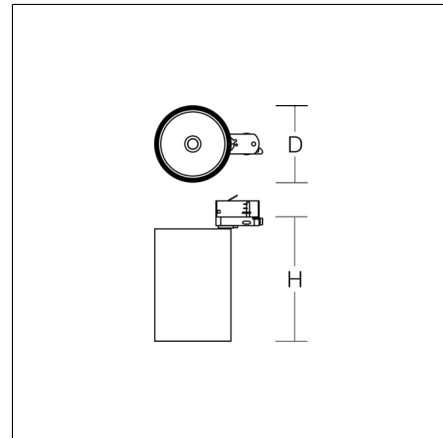

DEECOS S maxi

742223.004.1.76 | Opbouwspots

Opbouwspots
4051859852551
D 123, H 200

Spanningsrail aan plafond, Spanningsraila
aan de wand
zilverkleurig

LED-aanbouwspot in modern design zonder zichtbare koelribben. Behuizing spuitgietaluminium gepoedercoat. 356° horizontaal draaibaar en 90° verticaal zwenkbaar. Zwarte kunststofring met naar achteren geplaatste LED voor zijwaartse antiverblinding. Zonder gereedschap te vervangen optische module met reflector van MIRO-Silver met 98% totale lichtreflectie voor uitstekende efficiëntie. Beste kleurweergave Ra>90. Met adapter voor 3-fasige DALI-spanningsrails van RZB. Geschikt voor Spanningsrail aan plafond, Spanningsraila aan de wand. Converter met uitstekende eigenschappen op het gebied van flikkervrij licht en stroboscoopeffect. Zonder gereedschap te monteren toebehoren: verwisselbare optiek, decoratieve glazen, honingraatroosters, afdekplaten helder en gematteerd, kunststofring wit voor het vervangen.

Productgegevens

Diameter D	123 mm
Hoogte H	200 mm
Gewicht	1.46 kg
Lichtbron	LED
Kleurtemperatuur	4000 K
Effectieve lichtstroom	4400 lm
Systeemvermogen	35 W
Armatuur efficiëntie	126 lm/W
Glare evaluatie UGR (4H 8H)	21,1
Uitstralingshoek	65°
Levensduur	50000 h (L90/B10)
Kleurweergave-index CRI	92
Kleurtolerantie	2
Fotobiologische veiligheid conform EN 62471	Risicogroep 1
Bedrijfsapparaat	Converter dimbaar
Controle	DALI
Spanning	220 - 240 V / 50 - 60 Hz
Armaturen aan zekering B10A	21
Armaturen aan zekering B16A	34
Armaturen aan zekering C10A	35
Armaturen aan zekering C16A	57
Inschakelstroom / Inschakeltijd	18 A / 250 µs
CIE Flux Code / CEN Flux Code	97 100 100 100 100
Beschermingsgraad	IP 20
Beschermingsklasse	I
Gloeidraadtest	650°C - 30 seconden
Slagvastheid	IK06
Omgevingstemperatuur	25 °C
Conformiteitsmerkteken	CE, EAC