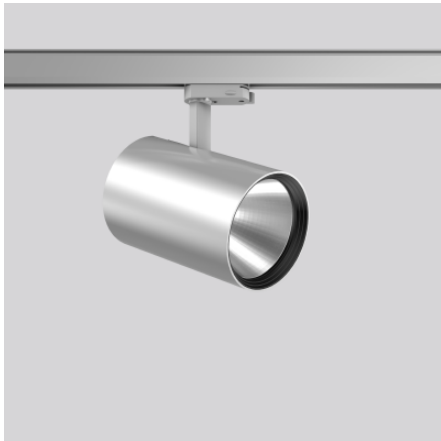

DEECOS S maxi

742223.004.1.76 | Opbouwspots

Opbouwspots
4051859852551
D 123, H 200

Spanningsrail aan plafond, Spanningsraila
aan de wand
zilverkleurig

LED-aanbouwspot in modern design zonder zichtbare koelribben. Behuizing spuitgietaluminium gepoedercoat. 356° horizontaal draaibaar en 90° verticaal zwenkbaar. Zwarte kunststofring met naar achteren geplaatste LED voor zijwaartse antiverblinding. Zonder gereedschap te vervangen optische module met reflector van MIRO-Silver met 98% totale lichtreflectie voor uitstekende efficiëntie. Beste kleurweergave Ra>90. Met adapter voor 3-fasige DALI-spanningsrails van RZB. Geschikt voor Spanningsrail aan plafond, Spanningsraila aan de wand. Converter met uitstekende eigenschappen op het gebied van flikkervrij licht en stroboscoopeffect. Zonder gereedschap te monteren toebehoren: verwisselbare optiek, decoratieve glazen, honingraatroosters, afdekplaten helder en gematteerd, kunststofring wit voor het vervangen.

Productgegevens

Diameter D	123 mm
Hoogte H	200 mm
Gewicht	1.46 kg
Lichtbron	LED
Kleurtemperatuur	4000 K
Effectieve lichtstroom	4400 lm
Systeemvermogen	35 W
Armatuur efficiëntie	126 lm/W
Glare evaluatie UGR (4H 8H)	21,1
Uitstralingshoek	65°
Levensduur	50000 h (L90/B10)
Kleurweergave-index CRI	92
Kleurtolerantie	2
Fotobiologische veiligheid conform EN 62471	Risicogroep 1
Bedrijfsapparaat	Converter dimbaar
Controle	DALI
Spanning	220 - 240 V / 50 - 60 Hz
Armaturen aan zekering B10A	21
Armaturen aan zekering B16A	34
Armaturen aan zekering C10A	35
Armaturen aan zekering C16A	57
Inschakelstroom / Inschakeltijd	18 A / 250 µs
CIE Flux Code / CEN Flux Code	97 100 100 100 100
Beschermingsgraad	IP 20
Beschermingsklasse	I
Gloeidraadtest	650°C - 30 seconden
Slagvastheid	IK06
Omgevingstemperatuur	25 °C
Conformiteitsmerkteken	CE, EAC