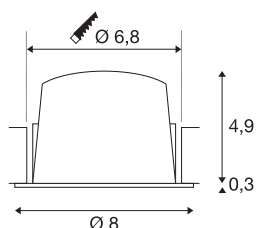

NUMINOS® DL S

Indoor led plafondinbouwarmatuur zwart/wit 4000K
20° incl. bladveren

Het NUMINOS verlichtingssysteem van SLV combineert op een vakkundige manier functie, design en techniek. Met verschillende downlights en spots beleeft u duizend lichtontwerpmogelijkheden. Ook met de NUMINOS® DL S plafondinbouwarmatuur, die overtuigt door de beste afwerkings- en lichtkwaliteit. Ideaal voor harmonieuze, moderne en ruimtebesparende verlichting die gericht is op objecten of de ruimte. De plafondinbouwarmatuur overtuigt met een stroomverbruik van 8,6 Watt, een lichtintensiteit van 790 lumen, een kleurtemperatuur van 4000 Kelvin en een kleurweergave-index van 90. De montage voert u in een mum van tijd uit. Wanneer kiest u voor de modulaire diversiteit van SLV?

TECHNISCHE SPECIFICATIES

Art.nr.:	1003818
Aantal verschillende lichtopeningen	1
Secundaire stroom / secundaire spanning	250mA
Hoogte	5.2 cm
Diameter	8 cm
Inbouwdiameter	6.8 cm
Inbouwdiepte	5.5 cm
Nettogewicht	0.16 kg
Brutogewicht	0.2 kg
IP-code	IP 20 / IP 44
Veiligheidsklasse	III
Slagvastheidsklasse	IK02
Slagvastheid	0,2 Joule
Montage	Inbouw
Montagebeschrijving	Plafond
Wattage	8.6 W
Lumen	790 lm
Lichtkleurtemperatuur	4000 Kelvin
Stralingshoek	20 °
Kleur	zwart
CRI	90
UGR ≤	19