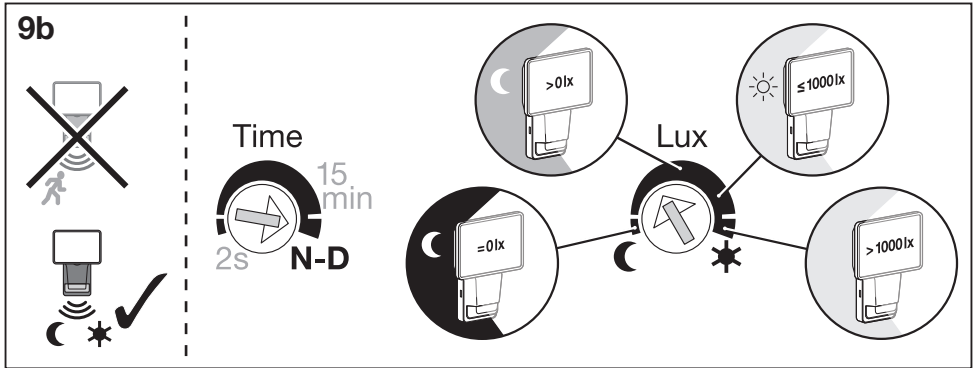

ENDURA® PRO

	EAN	W	lm Light Source	lm Output	K	IP	°C	V~	Hz	PF	∇ (°)	
E PRO FLOOD S 15W 840 IP55 WT	4058075228788	15	1980	1500	4000	55	-20...+40	220-240	50/60	≥0.88	100	100000
E PRO FLOOD S 15W 840 IP55 DG	4058075228801	15	1980	1500	4000	55	-20...+40	220-240	50/60	≥0.88	100	100000
E PRO FLOOD S 27W 840 IP55 WT	4058075228825	27	3800	3000	4000	55	-20...+40	220-240	50/60	≥0.90	100	100000
E PRO FLOOD S 27W 840 IP55 DG	4058075228849	27	3800	3000	4000	55	-20...+40	220-240	50/60	≥0.90	100	100000
E PRO SPOT S 8W 840 IP55 WT	4058075228863	8	1070	750	4000	55	-20...+40	220-240	50/60	≥0.88	50	100000
E PRO SPOT S 8W 840 IP55 DG	4058075228887	8	1070	750	4000	55	-20...+40	220-240	50/60	≥0.88	50	100000
E PRO SPOT S 16W 840 IP55 WT	4058075228900	16	2140	1500	4000	55	-20...+40	220-240	50/60	≥0.88	50	100000
E PRO SPOT S 16W 840 IP55 DG	4058075228924	16	2140	1500	4000	55	-20...+40	220-240	50/60	≥0.88	50	100000

					
	EAN	n		 QR Code	ENERGY * X =
E PRO FLOOD S 15W 840 IP55 WT	4058075228788	1	AC34540		E
E PRO FLOOD S 15W 840 IP55 DG	4058075228801				
E PRO FLOOD S 27W 840 IP55 WT	4058075228825	1	AC34542		E
E PRO FLOOD S 27W 840 IP55 DG	4058075228849				
E PRO SPOT S 8W 840 IP55 WT	4058075228863	1	AC34544		E
E PRO SPOT S 8W 840 IP55 DG	4058075228887				
E PRO SPOT S 16W 840 IP55 WT	4058075228900	2	AC34544		E
E PRO SPOT S 16W 840 IP55 DG	4058075228924				