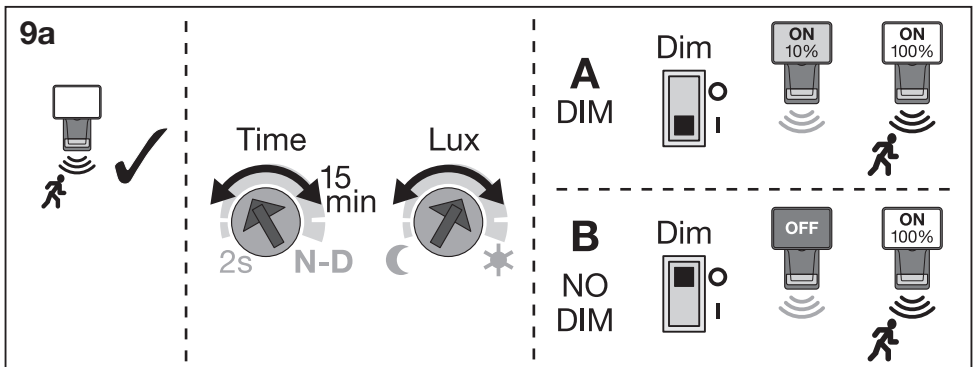

ENDURA® PRO

	EAN	W	lm Light Source	lm Output	K	IP	°C	V~	Hz	PF	∇ (°)	
E PRO FLOOD S 15W 840 IP55 WT	4058075228788	15	1980	1500	4000	55	-20...+40	220-240	50/60	≥0.88	100	100000
E PRO FLOOD S 15W 840 IP55 DG	4058075228801	15	1980	1500	4000	55	-20...+40	220-240	50/60	≥0.88	100	100000
E PRO FLOOD S 27W 840 IP55 WT	4058075228825	27	3800	3000	4000	55	-20...+40	220-240	50/60	≥0.90	100	100000
E PRO FLOOD S 27W 840 IP55 DG	4058075228849	27	3800	3000	4000	55	-20...+40	220-240	50/60	≥0.90	100	100000
E PRO SPOT S 8W 840 IP55 WT	4058075228863	8	1070	750	4000	55	-20...+40	220-240	50/60	≥0.88	50	100000
E PRO SPOT S 8W 840 IP55 DG	4058075228887	8	1070	750	4000	55	-20...+40	220-240	50/60	≥0.88	50	100000
E PRO SPOT S 16W 840 IP55 WT	4058075228900	16	2140	1500	4000	55	-20...+40	220-240	50/60	≥0.88	50	100000
E PRO SPOT S 16W 840 IP55 DG	4058075228924	16	2140	1500	4000	55	-20...+40	220-240	50/60	≥0.88	50	100000

					
	EAN	n		 QR Code	ENERGY * X =
E PRO FLOOD S 15W 840 IP55 WT	4058075228788	1	AC34540		E
E PRO FLOOD S 15W 840 IP55 DG	4058075228801				
E PRO FLOOD S 27W 840 IP55 WT	4058075228825	1	AC34542		E
E PRO FLOOD S 27W 840 IP55 DG	4058075228849				
E PRO SPOT S 8W 840 IP55 WT	4058075228863	1	AC34544		E
E PRO SPOT S 8W 840 IP55 DG	4058075228887				
E PRO SPOT S 16W 840 IP55 WT	4058075228900	2	AC34544		E
E PRO SPOT S 16W 840 IP55 DG	4058075228924				