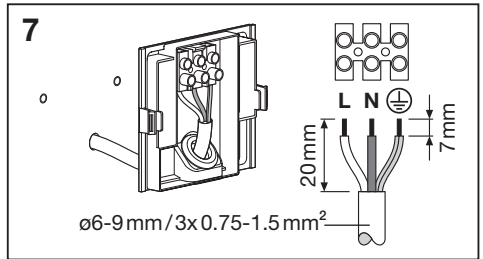

ENDURA® PRO

	EAN	W	lm Light Source	lm Output	K	IP	°C	V~	Hz	PF	∇ (°)	
E PRO FLOOD S 15W 840 IP55 WT	4058075228788	15	1980	1500	4000	55	-20...+40	220-240	50/60	≥0.88	100	100000
E PRO FLOOD S 15W 840 IP55 DG	4058075228801	15	1980	1500	4000	55	-20...+40	220-240	50/60	≥0.88	100	100000
E PRO FLOOD S 27W 840 IP55 WT	4058075228825	27	3800	3000	4000	55	-20...+40	220-240	50/60	≥0.90	100	100000
E PRO FLOOD S 27W 840 IP55 DG	4058075228849	27	3800	3000	4000	55	-20...+40	220-240	50/60	≥0.90	100	100000
E PRO SPOT S 8W 840 IP55 WT	4058075228863	8	1070	750	4000	55	-20...+40	220-240	50/60	≥0.88	50	100000
E PRO SPOT S 8W 840 IP55 DG	4058075228887	8	1070	750	4000	55	-20...+40	220-240	50/60	≥0.88	50	100000
E PRO SPOT S 16W 840 IP55 WT	4058075228900	16	2140	1500	4000	55	-20...+40	220-240	50/60	≥0.88	50	100000
E PRO SPOT S 16W 840 IP55 DG	4058075228924	16	2140	1500	4000	55	-20...+40	220-240	50/60	≥0.88	50	100000

					
	EAN	n		 QR Code	ENERGY * X =
E PRO FLOOD S 15W 840 IP55 WT	4058075228788	1	AC34540		E
E PRO FLOOD S 15W 840 IP55 DG	4058075228801				
E PRO FLOOD S 27W 840 IP55 WT	4058075228825	1	AC34542		E
E PRO FLOOD S 27W 840 IP55 DG	4058075228849				
E PRO SPOT S 8W 840 IP55 WT	4058075228863	1	AC34544		E
E PRO SPOT S 8W 840 IP55 DG	4058075228887				
E PRO SPOT S 16W 840 IP55 WT	4058075228900	2	AC34544		E
E PRO SPOT S 16W 840 IP55 DG	4058075228924				