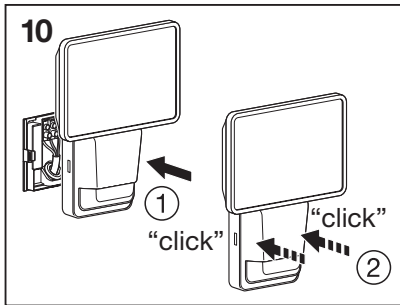

ENDURA® PRO

	EAN	W	lm Light Source	lm Output	K	IP	°C	V~	Hz	PF	∇ (°)	
E PRO FLOOD S 15W 840 IP55 WT	4058075228788	15	1980	1500	4000	55	-20...+40	220-240	50/60	≥0.88	100	100000
E PRO FLOOD S 15W 840 IP55 DG	4058075228801	15	1980	1500	4000	55	-20...+40	220-240	50/60	≥0.88	100	100000
E PRO FLOOD S 27W 840 IP55 WT	4058075228825	27	3800	3000	4000	55	-20...+40	220-240	50/60	≥0.90	100	100000
E PRO FLOOD S 27W 840 IP55 DG	4058075228849	27	3800	3000	4000	55	-20...+40	220-240	50/60	≥0.90	100	100000
E PRO SPOT S 8W 840 IP55 WT	4058075228863	8	1070	750	4000	55	-20...+40	220-240	50/60	≥0.88	50	100000
E PRO SPOT S 8W 840 IP55 DG	4058075228887	8	1070	750	4000	55	-20...+40	220-240	50/60	≥0.88	50	100000
E PRO SPOT S 16W 840 IP55 WT	4058075228900	16	2140	1500	4000	55	-20...+40	220-240	50/60	≥0.88	50	100000
E PRO SPOT S 16W 840 IP55 DG	4058075228924	16	2140	1500	4000	55	-20...+40	220-240	50/60	≥0.88	50	100000