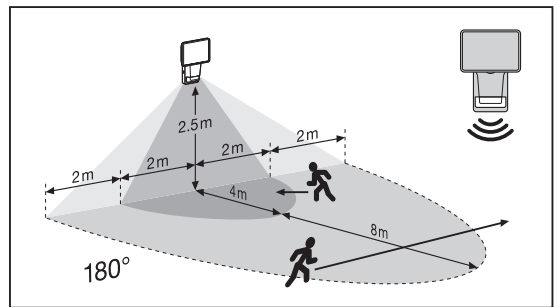

ENDURA® PRO

	EAN	W	lm Light Source	lm Output	K	IP	°C	V~	Hz	PF	∇ (°)	
E PRO FLOOD S 15W 840 IP55 WT	4058075228788	15	1980	1500	4000	55	-20...+40	220-240	50/60	≥0.88	100	100000
E PRO FLOOD S 15W 840 IP55 DG	4058075228801	15	1980	1500	4000	55	-20...+40	220-240	50/60	≥0.88	100	100000
E PRO FLOOD S 27W 840 IP55 WT	4058075228825	27	3800	3000	4000	55	-20...+40	220-240	50/60	≥0.90	100	100000
E PRO FLOOD S 27W 840 IP55 DG	4058075228849	27	3800	3000	4000	55	-20...+40	220-240	50/60	≥0.90	100	100000
E PRO SPOT S 8W 840 IP55 WT	4058075228863	8	1070	750	4000	55	-20...+40	220-240	50/60	≥0.88	50	100000
E PRO SPOT S 8W 840 IP55 DG	4058075228887	8	1070	750	4000	55	-20...+40	220-240	50/60	≥0.88	50	100000
E PRO SPOT S 16W 840 IP55 WT	4058075228900	16	2140	1500	4000	55	-20...+40	220-240	50/60	≥0.88	50	100000
E PRO SPOT S 16W 840 IP55 DG	4058075228924	16	2140	1500	4000	55	-20...+40	220-240	50/60	≥0.88	50	100000