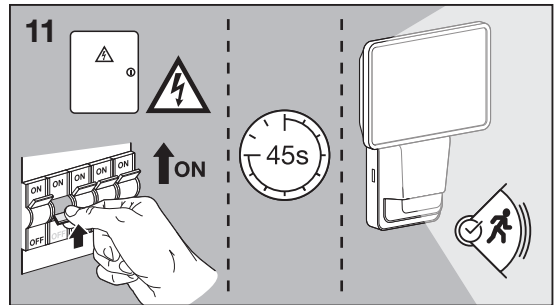

ENDURA® PRO

	EAN	W	lm Light Source	lm Output	K	IP	°C	V~	Hz	PF	∇ (°)	
E PRO FLOOD S 15W 840 IP55 WT	4058075228788	15	1980	1500	4000	55	-20...+40	220-240	50/60	≥0.88	100	100000
E PRO FLOOD S 15W 840 IP55 DG	4058075228801	15	1980	1500	4000	55	-20...+40	220-240	50/60	≥0.88	100	100000
E PRO FLOOD S 27W 840 IP55 WT	4058075228825	27	3800	3000	4000	55	-20...+40	220-240	50/60	≥0.90	100	100000
E PRO FLOOD S 27W 840 IP55 DG	4058075228849	27	3800	3000	4000	55	-20...+40	220-240	50/60	≥0.90	100	100000
E PRO SPOT S 8W 840 IP55 WT	4058075228863	8	1070	750	4000	55	-20...+40	220-240	50/60	≥0.88	50	100000
E PRO SPOT S 8W 840 IP55 DG	4058075228887	8	1070	750	4000	55	-20...+40	220-240	50/60	≥0.88	50	100000
E PRO SPOT S 16W 840 IP55 WT	4058075228900	16	2140	1500	4000	55	-20...+40	220-240	50/60	≥0.88	50	100000
E PRO SPOT S 16W 840 IP55 DG	4058075228924	16	2140	1500	4000	55	-20...+40	220-240	50/60	≥0.88	50	100000