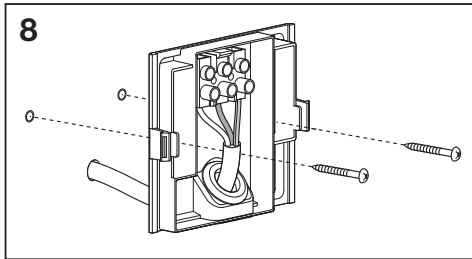

ENDURA® PRO

	EAN	W	lm Light Source	lm Output	K	IP	°C	V~	Hz	PF	∇ (°)	
E PRO FLOOD S 15W 840 IP55 WT	4058075228788	15	1980	1500	4000	55	-20...+40	220-240	50/60	≥0.88	100	100000
E PRO FLOOD S 15W 840 IP55 DG	4058075228801	15	1980	1500	4000	55	-20...+40	220-240	50/60	≥0.88	100	100000
E PRO FLOOD S 27W 840 IP55 WT	4058075228825	27	3800	3000	4000	55	-20...+40	220-240	50/60	≥0.90	100	100000
E PRO FLOOD S 27W 840 IP55 DG	4058075228849	27	3800	3000	4000	55	-20...+40	220-240	50/60	≥0.90	100	100000
E PRO SPOT S 8W 840 IP55 WT	4058075228863	8	1070	750	4000	55	-20...+40	220-240	50/60	≥0.88	50	100000
E PRO SPOT S 8W 840 IP55 DG	4058075228887	8	1070	750	4000	55	-20...+40	220-240	50/60	≥0.88	50	100000
E PRO SPOT S 16W 840 IP55 WT	4058075228900	16	2140	1500	4000	55	-20...+40	220-240	50/60	≥0.88	50	100000
E PRO SPOT S 16W 840 IP55 DG	4058075228924	16	2140	1500	4000	55	-20...+40	220-240	50/60	≥0.88	50	100000