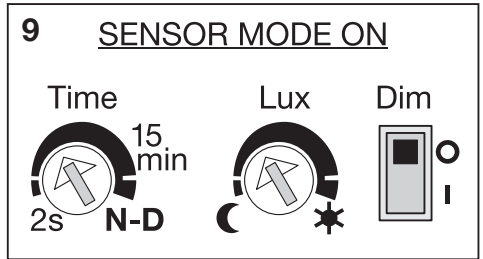

ENDURA® PRO

	EAN	W	lm Light Source	lm Output	K	IP	°C	V~	Hz	PF	∇ (°)	
E PRO FLOOD S 15W 840 IP55 WT	4058075228788	15	1980	1500	4000	55	-20...+40	220-240	50/60	≥0.88	100	100000
E PRO FLOOD S 15W 840 IP55 DG	4058075228801	15	1980	1500	4000	55	-20...+40	220-240	50/60	≥0.88	100	100000
E PRO FLOOD S 27W 840 IP55 WT	4058075228825	27	3800	3000	4000	55	-20...+40	220-240	50/60	≥0.90	100	100000
E PRO FLOOD S 27W 840 IP55 DG	4058075228849	27	3800	3000	4000	55	-20...+40	220-240	50/60	≥0.90	100	100000
E PRO SPOT S 8W 840 IP55 WT	4058075228863	8	1070	750	4000	55	-20...+40	220-240	50/60	≥0.88	50	100000
E PRO SPOT S 8W 840 IP55 DG	4058075228887	8	1070	750	4000	55	-20...+40	220-240	50/60	≥0.88	50	100000
E PRO SPOT S 16W 840 IP55 WT	4058075228900	16	2140	1500	4000	55	-20...+40	220-240	50/60	≥0.88	50	100000
E PRO SPOT S 16W 840 IP55 DG	4058075228924	16	2140	1500	4000	55	-20...+40	220-240	50/60	≥0.88	50	100000