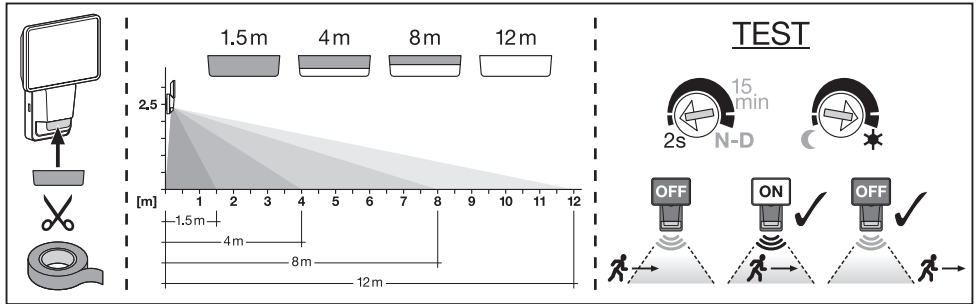

ENDURA® PRO

	EAN	W	lm Light Source	lm Output	K	IP	°C	V~	Hz	PF	∇ (°)	
E PRO FLOOD S 15W 840 IP55 WT	4058075228788	15	1980	1500	4000	55	-20...+40	220-240	50/60	≥0.88	100	100000
E PRO FLOOD S 15W 840 IP55 DG	4058075228801	15	1980	1500	4000	55	-20...+40	220-240	50/60	≥0.88	100	100000
E PRO FLOOD S 27W 840 IP55 WT	4058075228825	27	3800	3000	4000	55	-20...+40	220-240	50/60	≥0.90	100	100000
E PRO FLOOD S 27W 840 IP55 DG	4058075228849	27	3800	3000	4000	55	-20...+40	220-240	50/60	≥0.90	100	100000
E PRO SPOT S 8W 840 IP55 WT	4058075228863	8	1070	750	4000	55	-20...+40	220-240	50/60	≥0.88	50	100000
E PRO SPOT S 8W 840 IP55 DG	4058075228887	8	1070	750	4000	55	-20...+40	220-240	50/60	≥0.88	50	100000
E PRO SPOT S 16W 840 IP55 WT	4058075228900	16	2140	1500	4000	55	-20...+40	220-240	50/60	≥0.88	50	100000
E PRO SPOT S 16W 840 IP55 DG	4058075228924	16	2140	1500	4000	55	-20...+40	220-240	50/60	≥0.88	50	100000