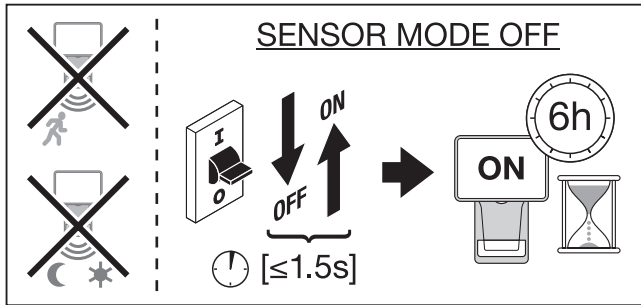

ENDURA® PRO

	EAN	W	lm Light Source	lm Output	K	IP	°C	V~	Hz	PF	∇ (°)	
E PRO FLOOD S 15W 840 IP55 WT	4058075228788	15	1980	1500	4000	55	-20...+40	220-240	50/60	≥0.88	100	100000
E PRO FLOOD S 15W 840 IP55 DG	4058075228801	15	1980	1500	4000	55	-20...+40	220-240	50/60	≥0.88	100	100000
E PRO FLOOD S 27W 840 IP55 WT	4058075228825	27	3800	3000	4000	55	-20...+40	220-240	50/60	≥0.90	100	100000
E PRO FLOOD S 27W 840 IP55 DG	4058075228849	27	3800	3000	4000	55	-20...+40	220-240	50/60	≥0.90	100	100000
E PRO SPOT S 8W 840 IP55 WT	4058075228863	8	1070	750	4000	55	-20...+40	220-240	50/60	≥0.88	50	100000
E PRO SPOT S 8W 840 IP55 DG	4058075228887	8	1070	750	4000	55	-20...+40	220-240	50/60	≥0.88	50	100000
E PRO SPOT S 16W 840 IP55 WT	4058075228900	16	2140	1500	4000	55	-20...+40	220-240	50/60	≥0.88	50	100000
E PRO SPOT S 16W 840 IP55 DG	4058075228924	16	2140	1500	4000	55	-20...+40	220-240	50/60	≥0.88	50	100000