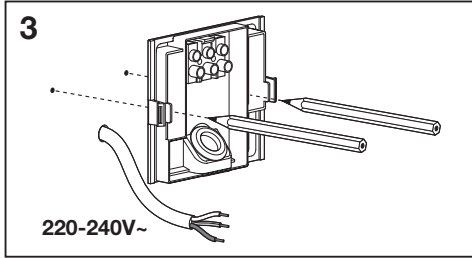

ENDURA® PRO

	EAN	W	lm Light Source	lm Output	K	IP	°C	V~	Hz	PF	∇ (°)	
E PRO FLOOD S 15W 840 IP55 WT	4058075228788	15	1980	1500	4000	55	-20...+40	220-240	50/60	≥0.88	100	100000
E PRO FLOOD S 15W 840 IP55 DG	4058075228801	15	1980	1500	4000	55	-20...+40	220-240	50/60	≥0.88	100	100000
E PRO FLOOD S 27W 840 IP55 WT	4058075228825	27	3800	3000	4000	55	-20...+40	220-240	50/60	≥0.90	100	100000
E PRO FLOOD S 27W 840 IP55 DG	4058075228849	27	3800	3000	4000	55	-20...+40	220-240	50/60	≥0.90	100	100000
E PRO SPOT S 8W 840 IP55 WT	4058075228863	8	1070	750	4000	55	-20...+40	220-240	50/60	≥0.88	50	100000
E PRO SPOT S 8W 840 IP55 DG	4058075228887	8	1070	750	4000	55	-20...+40	220-240	50/60	≥0.88	50	100000
E PRO SPOT S 16W 840 IP55 WT	4058075228900	16	2140	1500	4000	55	-20...+40	220-240	50/60	≥0.88	50	100000
E PRO SPOT S 16W 840 IP55 DG	4058075228924	16	2140	1500	4000	55	-20...+40	220-240	50/60	≥0.88	50	100000