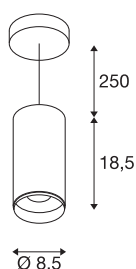

NUMINOS® PD PHASE M

Indoor led pendellamp zwart/zwart 4000 K 24°

Het NUMINOS verlichtingssysteem van SLV combineert techniek, design en functionaliteit als geen ander. Met verschillende downlights en spots zorgt u voor duizend lichtontwerpmogelijkheden. Ook met de NUMINOS® PD PHASE M pendelarmatuur, die overtuigt met de beste afwerkings- en lichtkwaliteit. Zo creëert u hoogwaardige verlichting voor grotere oppervlakken of u maakt gebruik van een spot voor selectieve verlichting. De plafondbouwarmatuur overtuigt met een stroomverbruik van 20,1 Watt, een lichtintensiteit van 2125 lumen, een kleurtemperatuur van 4000 Kelvin en een kleurweergave-index van 90. De montage voert u in een mum van tijd uit. Wanneer kiest u voor NUMINOS van SLV: de modulaire diversiteit wacht op u?

TECHNISCHE SPECIFICATIES

Art.nr.:	1004258
Primaire nominale spanning	220-240V ~50/60Hz mA/V
Secundaire stroom / secundaire spanning	500mA
Pendellengte	250 cm
Hoogte	18.5 cm
Diameter	8.5 cm
Nettogewicht	0.954 kg
Brutogewicht	1.202 kg
Veiligheidsklasse	I
Montage	Opbouw
Montagebeschrijving	Plafond, Plafond met accessoires
Dimbaar	Ja
Dimtechniek	Fase-afsnijding
Wattage	20.1 W
Lumen	2125 lm
Lichtkleurtemperatuur	4000 Kelvin
Stralingshoek	24 °
Kleur	zwart
CRI	90
UGR ≤	19
LXXBXX gegevens	L80B50
Levensduur	50000 h