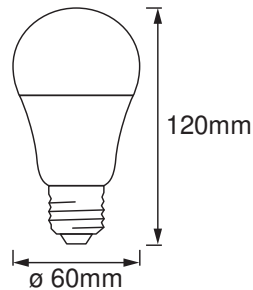

TECHNISCHE DATEN

Maße & Gewicht

Produktgewicht	355,00 g
----------------	----------

Farben & Materialien

Produktfarbe	Weiß
--------------	------

Einsatzmöglichkeiten

Kompatible Smart-Home-Technologie	Google Assistant
-----------------------------------	------------------