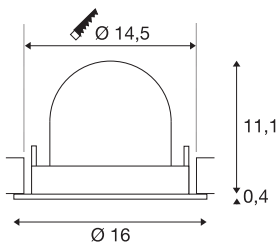

## TECHNISCHE SPECIFICATIES

Art.nr.:	1005992
Aantal verschillende lichtopeningen	1
Secundaire stroom / secundaire spanning	700mA
Hoogte	11.5 cm
Diameter	16 cm
Inbouwdiameter	14.5 cm
Inbouwdiepte	11.5 cm
Nettogewicht	0.6 kg
Brutogewicht	0.642 kg
Veiligheidsklasse	III
Montage	Inbouw
Montagebeschrijving	Plafond
Wattage	25.4 W
Lumen	2150 lm
Lichtkleurtemperatuur	2700 Kelvin
Stralingshoek	55 °
Kleur	wit
CRI	90
UGR ≤	22
BIG WHITE pagina	55