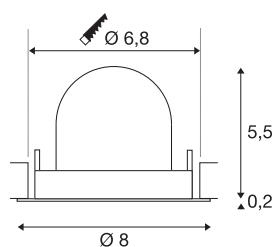

TECHNISCHE SPECIFICATIES

Art.nr.:	1005821
Aantal verschillende lichtopeningen	1
Secundaire stroom / secundaire spanning	200mA
Hoogte	5.7 cm
Diameter	8 cm
Inbouwdiameter	6.8 cm
Inbouddiepte	11 cm
Nettogewicht	0.11 kg
Brutogewicht	0.118 kg
Veiligheidsklasse	III
Montage	Inbouw
Montagebeschrijving	Plafond
Wattage	7 W
Lumen	670 lm
Lichtkleurtemperatuur	2700 Kelvin
Stralingshoek	55 °
Kleur	zwart
CRI	90
UGR ≤	25
BIG WHITE pagina	49