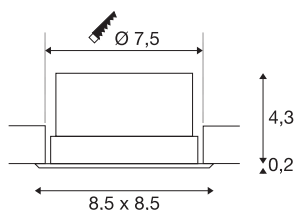

VERLUX

inbouwarmatuur, led, 3000K, mat wit, L/B/D 8,5/8,5/4,5 cm, 10W

De lichtgewicht, vierkante inbouwarmatuur VERLUX met ronde opening is verkrijgbaar met verschillende vermogens en in verschillende maten. De rechthoekige plafondinbouwarmatuur van aluminium is verkrijgbaar in de kleur wit. Het vaste premium led-inzetstuk levert door de breed schijnende stralingshoek van 80° een homogene basisverlichting. Dankzij de meegeleverde dimbare voeding met constante stroom is de armatuur gereed voor aansluiting op 230 V netspanning.

TECHNISCHE SPECIFICATIES

Art.nr.:	112682
Aantal verschillende lichtopeningen	1
Primaire nominale spanning	220-240V ~50/60Hz mA/V
Secundaire stroom / secundaire spanning	500mA
Lengte	8.5 cm
Breedte	8.5 cm
Diepte	4.5 cm
Inbouwdiameter	7.5 cm
Inbouwdiepte	4.5 cm
Nettogewicht	0.171 kg
Brutogewicht	0.238 kg
IP-code	IP 20
Veiligheidsklasse	II
Slagvastheidsklasse	IK02
Slagvastheid	0,2 Joule
Montage	Inbouw
Montagebeschrijving	Plafond
Dimbaar	Ja
Dimtechniek	Fase-afsnijding
Wattage	11 W
Lumen	940 lm
Lichtkleurtemperatuur	3000 Kelvin

Lichtbron

916585	
--------	---

Stralingshoek	80 °
Kleur	wit
CRI	80
LXXBXX gegevens	L70B50
Levensduur	35000 h
BIG WHITE pagina	393