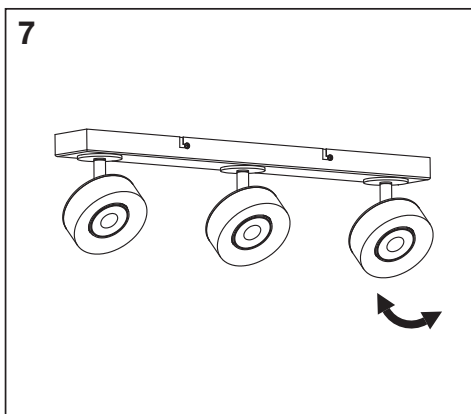

DÉCOR SPOT PLUTO

<p>1x </p> <p> ON OFF</p> <p>1x 2x 2x </p> <p>4058075827882 4058075833395</p>	<p>1x </p> <p> 270g</p> <p>4058075827905 4058075833418</p>
<p>1x </p> <p> 870g</p> <p>4058075827929 4058075833432</p>	<p>1x </p> <p> 540g</p> <p>1140g</p> <p>4058075827943 4058075833456</p>

mm

	W	L	H
DECOR SPOT PLUTO 1 SPOT	122	90	90
DECOR SPOT PLUTO 2 SPOT	90	298	108
DECOR SPOT PLUTO 3 SPOT	90	498	108
DECOR SPOT PLUTO 4 SPOT	90	698	108

1

ON
OFF

2

3

DÉCOR SPOT PLUTO

	EAN	n	LED	QR code	ENERGY * X =
DECOR SPOT PLUTO 90MM 4.8W 830 WT	4058075827882	1	AC57255		F
DECOR SPOT PLUTO 90MM 4.8W 830 BK	4058075833395	1	AC57255		
DECOR SPOT PLUTO 298MM 9.6W 830 WT	4058075827905	2	AC57255		F
DECOR SPOT PLUTO 298MM 9.6W 830 BK	4058075833418	2	AC57255		
DECOR SPOT PLUTO 498MM 14.4W 830 WT	4058075827929	3	AC57255		F
DECOR SPOT PLUTO 498MM 14.4W 830 BK	4058075833432	3	AC57255		
DECOR SPOT PLUTO 698MM 19.2W 830 WT	4058075827943	4	AC57255		F
DECOR SPOT PLUTO 698MM 19.2W 830 BK	4058075833456	4	AC57255		