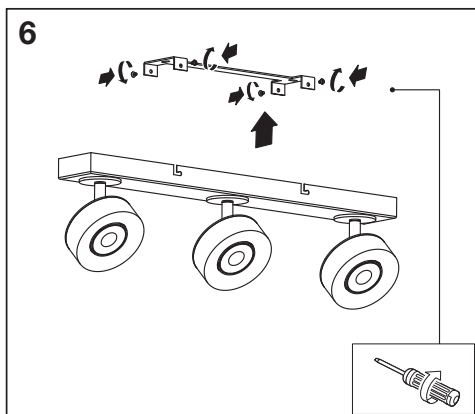

DÉCOR SPOT PLUTO

<p>1x </p> <p> ON OFF</p> <p>1x 2x 2x </p> <p>4058075827882 4058075833395</p>	<p>1x </p> <p> 270g</p> <p>4058075827905 4058075833418</p>
<p>1x </p> <p> 870g</p> <p>4058075827929 4058075833432</p>	<p>1x </p> <p> 540g</p> <p>1140g</p> <p>4058075827943 4058075833456</p>

mm

	W	L	H
DECOR SPOT PLUTO 1 SPOT	122	90	90
DECOR SPOT PLUTO 2 SPOT	90	298	108
DECOR SPOT PLUTO 3 SPOT	90	498	108
DECOR SPOT PLUTO 4 SPOT	90	698	108

1

ON
OFF

2

3

DÉCOR SPOT PLUTO

	EAN	n	LED	QR code	ENERGY * X =
DECOR SPOT PLUTO 90MM 4.8W 830 WT	4058075827882	1	AC57255		F
DECOR SPOT PLUTO 90MM 4.8W 830 BK	4058075833395	1	AC57255		
DECOR SPOT PLUTO 298MM 9.6W 830 WT	4058075827905	2	AC57255		F
DECOR SPOT PLUTO 298MM 9.6W 830 BK	4058075833418	2	AC57255		
DECOR SPOT PLUTO 498MM 14.4W 830 WT	4058075827929	3	AC57255		F
DECOR SPOT PLUTO 498MM 14.4W 830 BK	4058075833432	3	AC57255		
DECOR SPOT PLUTO 698MM 19.2W 830 WT	4058075827943	4	AC57255		F
DECOR SPOT PLUTO 698MM 19.2W 830 BK	4058075833456	4	AC57255		