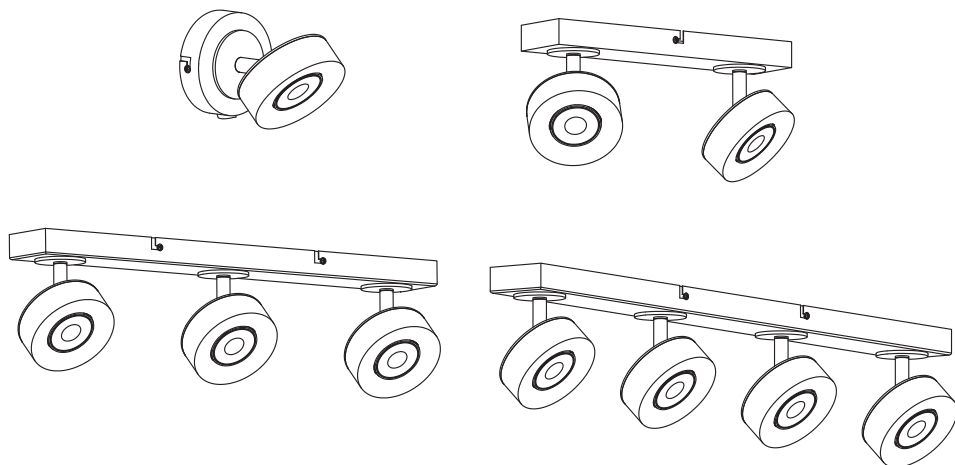

DÉCOR SPOT PLUTO

LEDVANCE

	EAN	W	lm Light Source	lm Output	K	⌀ (°C)	V-	mA	Hz	DF	▽ (°)	
DECOR SPOT PLUTO 90MM 4.8W 830 WT	4058075827882	4.8	450	300	3000	-20...+40	220-240	23	50/60	≥0.5	102	15000
DECOR SPOT PLUTO 298MM 9.6W 830 WT	4058075827905	9.6	900	615	3000	-20...+40	220-240	47	50/60	≥0.5	102	15000
DECOR SPOT PLUTO 498MM 14.4W 830 WT	4058075827929	14.4	1350	960	3000	-20...+40	220-240	71	50/60	≥0.7	102	15000
DECOR SPOT PLUTO 698MM 19.2W 830 WT	4058075827943	19.2	1800	1250	3000	-20...+40	220-240	92	50/60	≥0.7	102	15000
DECOR SPOT PLUTO 90MM 4.8W 830 BK	4058075833395	4.8	450	300	3000	-20...+40	220-240	23	50/60	≥0.5	102	15000
DECOR SPOT PLUTO 298MM 9.6W 830 BK	4058075833418	9.6	900	615	3000	-20...+40	220-240	47	50/60	≥0.5	102	15000
DECOR SPOT PLUTO 498MM 14.4W 830 BK	4058075833432	14.4	1350	960	3000	-20...+40	220-240	71	50/60	≥0.7	102	15000
DECOR SPOT PLUTO 698MM 19.2W 830 BK	4058075833456	19.2	1800	1250	3000	-20...+40	220-240	92	50/60	≥0.7	102	15000

DÉCOR SPOT PLUTO

<p>1x </p> <p> ON OFF</p> <p>1x 2x 2x </p> <p>4058075827882 4058075833395</p>	<p>1x </p> <p> 270g</p> <p>4058075827905 4058075833418</p>
<p>1x </p> <p> 870g</p> <p>4058075827929 4058075833432</p>	<p>1x </p> <p> 540g</p> <p>1140g</p> <p>4058075827943 4058075833456</p>

mm

	W	L	H
DECOR SPOT PLUTO 1 SPOT	122	90	90
DECOR SPOT PLUTO 2 SPOT	90	298	108
DECOR SPOT PLUTO 3 SPOT	90	498	108
DECOR SPOT PLUTO 4 SPOT	90	698	108

1

ON
OFF

2

3

DÉCOR SPOT PLUTO

	EAN	n	LED	QR code	ENERGY * X =
DECOR SPOT PLUTO 90MM 4.8W 830 WT	4058075827882	1	AC57255		F
DECOR SPOT PLUTO 90MM 4.8W 830 BK	4058075833395	1	AC57255		
DECOR SPOT PLUTO 298MM 9.6W 830 WT	4058075827905	2	AC57255		F
DECOR SPOT PLUTO 298MM 9.6W 830 BK	4058075833418	2	AC57255		
DECOR SPOT PLUTO 498MM 14.4W 830 WT	4058075827929	3	AC57255		F
DECOR SPOT PLUTO 498MM 14.4W 830 BK	4058075833432	3	AC57255		
DECOR SPOT PLUTO 698MM 19.2W 830 WT	4058075827943	4	AC57255		F
DECOR SPOT PLUTO 698MM 19.2W 830 BK	4058075833456	4	AC57255		