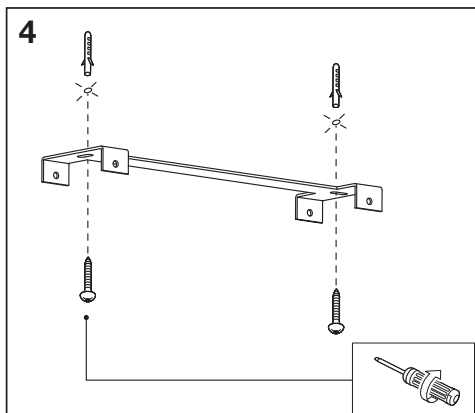

DÉCOR SPOT PLUTO

LEDVANCE

	EAN	W	lm Light Source	lm Output	K	⌀ (°C)	V-	mA	Hz	DF	▽ (°)	
DECOR SPOT PLUTO 90MM 4.8W 830 WT	4058075827882	4.8	450	300	3000	-20...+40	220-240	23	50/60	≥0.5	102	15000
DECOR SPOT PLUTO 298MM 9.6W 830 WT	4058075827905	9.6	900	615	3000	-20...+40	220-240	47	50/60	≥0.5	102	15000
DECOR SPOT PLUTO 498MM 14.4W 830 WT	4058075827929	14.4	1350	960	3000	-20...+40	220-240	71	50/60	≥0.7	102	15000
DECOR SPOT PLUTO 698MM 19.2W 830 WT	4058075827943	19.2	1800	1250	3000	-20...+40	220-240	92	50/60	≥0.7	102	15000
DECOR SPOT PLUTO 90MM 4.8W 830 BK	4058075833395	4.8	450	300	3000	-20...+40	220-240	23	50/60	≥0.5	102	15000
DECOR SPOT PLUTO 298MM 9.6W 830 BK	4058075833418	9.6	900	615	3000	-20...+40	220-240	47	50/60	≥0.5	102	15000
DECOR SPOT PLUTO 498MM 14.4W 830 BK	4058075833432	14.4	1350	960	3000	-20...+40	220-240	71	50/60	≥0.7	102	15000
DECOR SPOT PLUTO 698MM 19.2W 830 BK	4058075833456	19.2	1800	1250	3000	-20...+40	220-240	92	50/60	≥0.7	102	15000

mm

	W	L	H
DECOR SPOT PLUTO 1 SPOT	122	90	90
DECOR SPOT PLUTO 2 SPOT	90	298	108
DECOR SPOT PLUTO 3 SPOT	90	498	108
DECOR SPOT PLUTO 4 SPOT	90	698	108

1

ON
OFF

2

3

DÉCOR SPOT PLUTO

	EAN	n	LED	QR code	ENERGY * X =
DECOR SPOT PLUTO 90MM 4.8W 830 WT	4058075827882	1	AC57255		F
DECOR SPOT PLUTO 90MM 4.8W 830 BK	4058075833395	1	AC57255		
DECOR SPOT PLUTO 298MM 9.6W 830 WT	4058075827905	2	AC57255		F
DECOR SPOT PLUTO 298MM 9.6W 830 BK	4058075833418	2	AC57255		
DECOR SPOT PLUTO 498MM 14.4W 830 WT	4058075827929	3	AC57255		F
DECOR SPOT PLUTO 498MM 14.4W 830 BK	4058075833432	3	AC57255		
DECOR SPOT PLUTO 698MM 19.2W 830 WT	4058075827943	4	AC57255		F
DECOR SPOT PLUTO 698MM 19.2W 830 BK	4058075833456	4	AC57255		