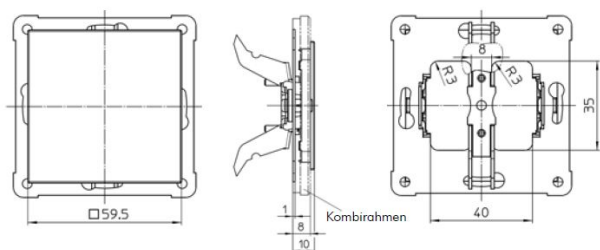

Montagewijze	Inbouw (stucwerk)
Materiaal	Kunststof
Kwaliteitsklasse	Thermoplast
Uitvoering oppervlakte	Glanzend
Kleur	Wit
Geschikt voor beschermingsgraad (IP)	IP20

Material No.	Article No.	EAN-code
00116911	D 20.677.02	4010105116915