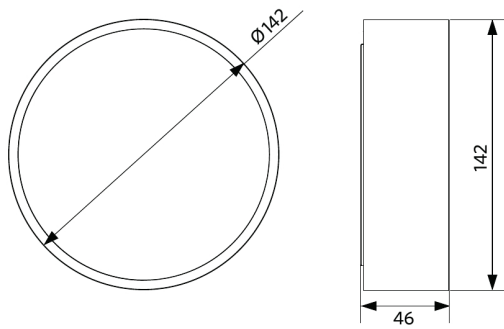

Maatschets (mm)

LEDCeilingLu-E Rd142