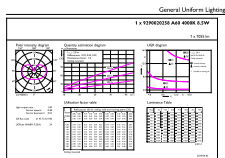

Maatschets

CorePro LEDBulb8.5-75W E27 A60 840 FR G

Product	D	C
CorePro LEDBulb8.5-75W E27 A60 840 FR G	60 mm	104 mm

Fotometrische gegevens

LEDbulb 8,5W E27 A60 840 FR

LEDbulb 8,5W E27 A60 840 FR

CorePro LEDbulb - Glas