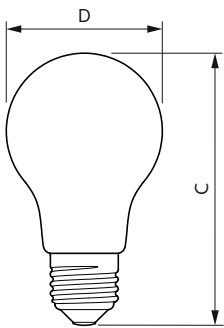

CorePro LEDbulb - Glas

Mechanische eigenschappen en behuizing

Lampafwerking	Mat
Lampvorm	A60 [A 60 mm]

Goedkeuring en toepassing

Energie-efficiëntieklasse	E
Energieverbruik kWh/1.000 uur	9 kWh
EPREL-registratienummer	387426

Maatschets

CorePro LEDBulb8.5-75W E27 A60 840 FR G

Product	D	C
CorePro LEDBulb8.5-75W E27 A60 840 FR G	60 mm	104 mm

Fotometrische gegevens

LEDbulb 8,5W E27 A60 840 FR

LEDbulb 8,5W E27 A60 840 FR

CorePro LEDbulb - Glas