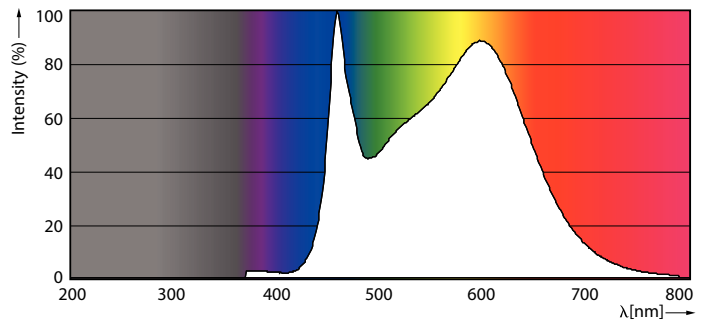

Product gegevens

Algemene informatie	
Lampvoet	E27 [E27]
CE-markering	Ja
Conform EU RoHS-richtlijn	Ja
Nominale levensduur (nom.)	15000 h
Schakelcyclus	20000
Meetreferentie van lichtstroom	Sphere
Laag	CorePro
Eisen aan armatuurontwerp	
Kleurcode	840 [CCT of 4000K (841)]
Lichtstroom (nom.)	1055 lm
Kleuraanduiding	Koel Wit (CW)
Gecorreleerde kleurtemperatuur (nom.)	4000 K
Lichtrendement (gespec.) (nom.)	124,00 lm/W
Kleurconsistentie	<6
Kleurweergave-index (nom.)	80

Maatschets

CorePro LEDBulb8.5-75W E27 A60 840 FR G

Product	D	C
CorePro LEDBulb8.5-75W E27 A60 840 FR G	60 mm	104 mm

Fotometrische gegevens

LEDbulb 8,5W E27 A60 840 FR

LEDbulb 8,5W E27 A60 840 FR

CorePro LEDbulb - Glas