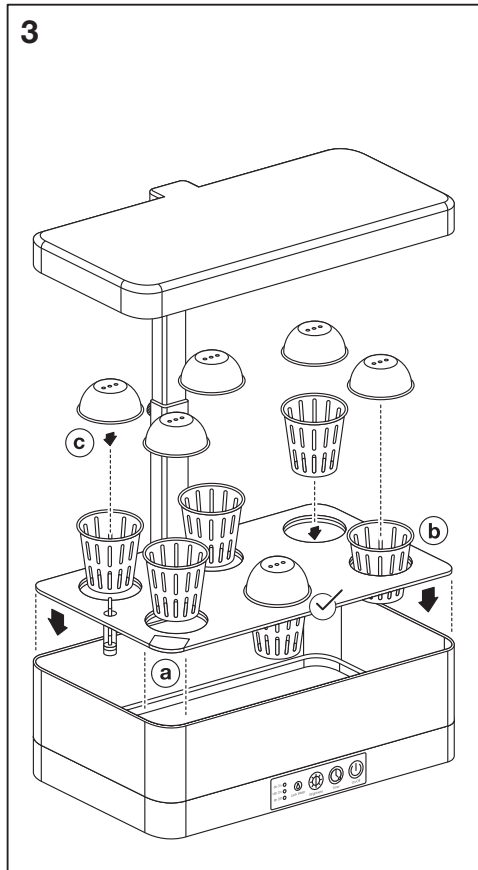

INDOOR GARDEN KIT 360 PRO

	EAN	W	lm	K	°C (°C)	V~	mA	Hz	R _a	∠ (°)	📶
INDOOR GARDEN KIT PRO 360 BK	4058075576179	24	1670	3600	-20...+40	220-240	127	50/60	>80	110	15000

6

8h On ○				
16h On ○		Brightness	Timer	On/Off
8h Off ○	Lack Water			