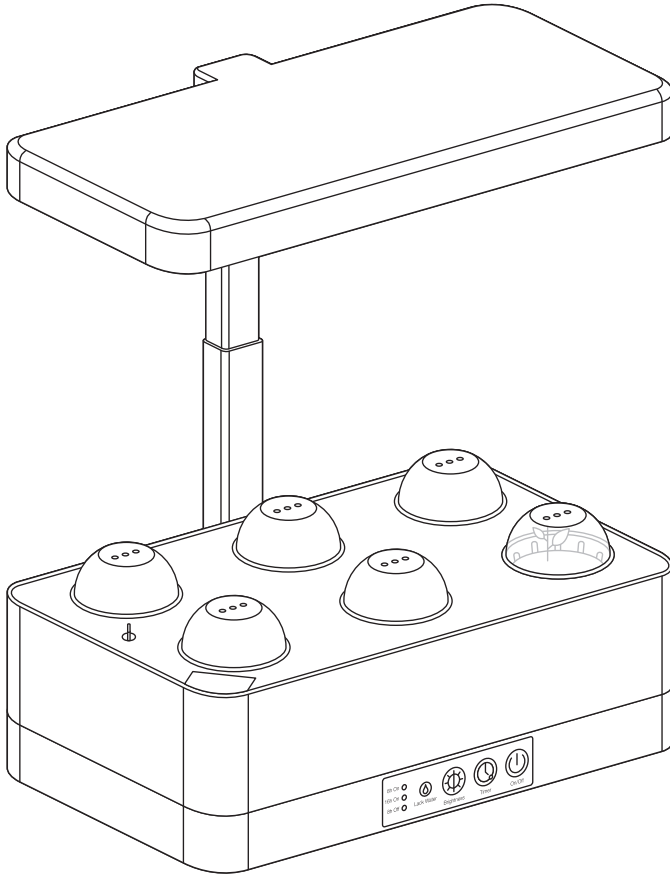

INDOOR GARDEN KIT 360 PRO

	EAN	W	lm	K	°C (°C)	V~	mA	Hz	R_a	∠ (°)	📶
INDOOR GARDEN KIT PRO 360 BK	4058075576179	24	1670	3600	-20...+40	220-240	127	50/60	>80	110	15000