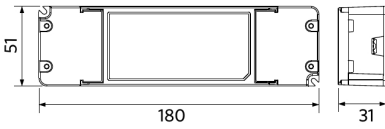

Maatschets (mm)

LEDPanelRc-S5 Re295

LEDPanelRc-S5
Driver On/Off

LEDPanelRc-S5
Driver Dim

LEDPanelRc-S5
Driver Tunable White

Fotometrische gegevens