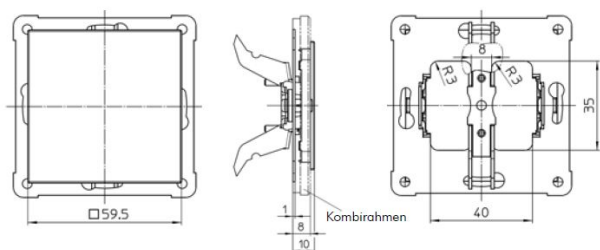

Montagewijze	Inbouw (stucwerk)
Materiaal	Kunststof
Kwaliteitsklasse	Thermoplast
Uitvoering oppervlakte	Mat
Kleur	Aluminium
Geschikt voor beschermingsgraad (IP)	IP20

Material No.	Article No.	EAN-code
00155911	D 20.677.70	4010105155914