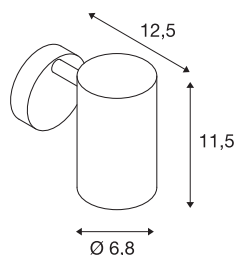

## ENOLA\_B

wandarmatuur, QPAR51, met schakelaar, wit, max. 50W

De in meerdere kleuren verkrijgbare wand- en plafon-darmatuur ENOLA\_B maakt indruk door zijn elegante conische lampenkap en puristische uitstraling en is zeer geschikt voor veelzijdige accentverlichting. De van aluminium en staal vervaardigde lamp is door de ingebouwde GU-10-fitting voor halogeen- plus led-lichtbronnen geschikt. De armatuur is klaar voor aansluiting voor 230 V netspanning.

## TECHNISCHE SPECIFICATIES

Art.nr.:	1000730
Fitting	GU10
Lichtbronnen	QPAR51
Aantal fittingen	1
Inclusief lampen	Geen
Primaire nominale spanning	220-240V ~50/60Hz mA/V
Kantelbereik	90 °
Horizontaal draaibereik	350 °
Breedte	9 cm
Hoogte	11.4 cm
Diepte	13 cm
Nettogewicht	0.477 kg
Brutogewicht	0.631 kg
IP-code	IP 20
Veiligheidsklasse	I
Montage	Opbouw
Montagebeschrijving	Wand
Wattage	50 W
Kleur	wit
BIG WHITE pagina	217