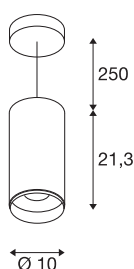

## NUMINOS® PD PHASE L

Indoor led pendellamp wit/zwart 2700 K 60°

Het NUMINOS verlichtingssysteem van SLV combineert techniek, design en functionaliteit als geen ander. Met verschillende downlights en spots kunt u duizend lichtontwerpmogelijkheden beleven. Daarbij hoort ook de NUMINOS® PD PHASE L, die als pendelarmatuur overtuigt door de beste afwerkings- en lichtkwaliteit. Zo creëert u hoogwaardige verlichting voor grotere oppervlakken of u maakt gebruik van een spot voor selectieve verlichting. De plafondbouwarmatuur overtuigt met een stroomverbruik van 28 Watt, een lichtintensiteit van 2475 lumen, een kleurtemperatuur van 2700 Kelvin en een kleurweergave-index van 90. De montage voert u in een mum van tijd uit. Wanneer kiest u voor NUMINOS van SLV: de modulaire diversiteit wacht op u?

## TECHNISCHE SPECIFICATIES

Art.nr.:	1004344
Primaire nominale spanning	220-240V ~50/60Hz mA/V
Secundaire stroom / secundaire spanning	700mA
Pendellengte	250 cm
Hoogte	21.3 cm
Diameter	10 cm
Nettogewicht	1.2 kg
Brutogewicht	1.284 kg
Veiligheidsklasse	I
Montage	Opbouw
Montagebeschrijving	Plafond, Plafond met accessoires
Dimbaar	Ja
Dimtechniek	Fase-afsnijding
Wattage	28 W
Lumen	2475 lm
Lichtkleurtemperatuur	2700 Kelvin
Stralingshoek	60 °
Kleur	wit
CRI	90
UGR ≤	22
LXXBXX gegevens	L80B50
Levensduur	50000 h