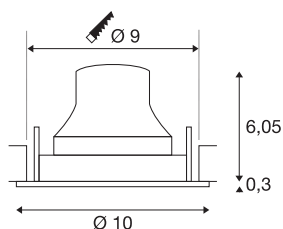

## TECHNISCHE SPECIFICATIES

Art.nr.:	1005358
Aantal verschillende lichtopeningen	1
Secundaire stroom / secundaire spanning	250mA
Hoogte	6.35 cm
Diameter	10 cm
Inbouwdiameter	9 cm
Inbouddiepte	8.5 cm
Nettogewicht	0.19 kg
Brutogewicht	0.203 kg
IP-code	IP 20
Veiligheidsklasse	III
Slagvastheidsklasse	IK02
Slagvastheid	0,2 Joule
Montage	Inbouw
Montagebeschrijving	Plafond
Wattage	8.6 W
Lumen	730 lm
Lichtkleurtemperatuur	4000 Kelvin
Stralingshoek	40 °
Kleur	zwart
CRI	90
UGR ≤	19