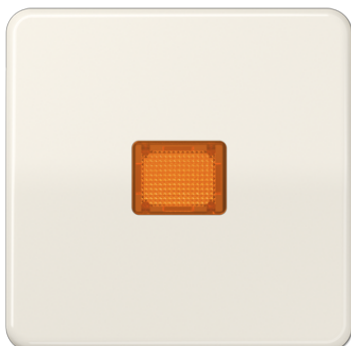

Productdatablad

Schakelwip met controlevenster

Artikelnr.

CD 590 KO

Schakelwip met controlevenster

voor controleschakelaar art.nr. 506 KOEU, 502 KOEU, 503 KOEU, 506-20 KOU, 502-20 KOU

voor impulsdrukker art.nr. 531 EU, 533 EU, 533-2 U, 534 EU met oranje inzetstuk (art.nr. 33 O), ook voor symbolen art.nr. 33..

Reserveonderdeel:

adapter art.nr. CD 90 HP

voor metaaluitvoeringen art.nr. CD 90 MHP

Duroplast (zeer krasvast) glanzend
Kleur:

wit

Materiaal:

duroplast

IP Met dichtingsflens art.nr. 551 WU en de daarvoor geschikte IP 44-afdekramen uit de desbetreffende programma's wordt beschermingsgraad IP 44 gegarandeerd.