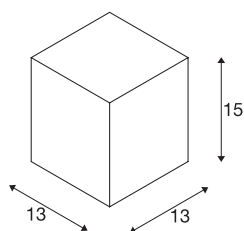

BIG THEO

outdoor plafondarmatuur, QPAR111, IP44, rechthoekig, wit, max. 75 W

Plafondarmatuur van de BIG THEO serie vervaardigd van aluminium en glas dat de lichtbron afdekt. Door de beveiligingsklasse IP44 is hij geschikt voor buitengebruik. De in meerdere kleurvarianten beschikbare lamp wordt op 230 V netspanning aangesloten. De BIG THEO-serie omvat bovendien alternatieve wand- en plafondarmaturen met diverse fittingen en is daarom universeel toepasbaar.

TECHNISCHE SPECIFICATIES

Art.nr.:	229551
Fitting	GU10
Lichtbronnen	QPAR111
Aantal fittingen	1
Inclusief lampen	Geen
Primaire nominale spanning	220-240V ~50/60Hz mA/V
Lengte	13 cm
Breedte	13 cm
Hoogte	15 cm
Nettogewicht	1.006 kg
Brutogewicht	1.183 kg
IP-code	IP 44
Veiligheidsklasse	I
Montage	Opbouw
Montagebeschrijving	Plafond
Wattage	75 W
Kleur	wit
BIG WHITE pagina	674