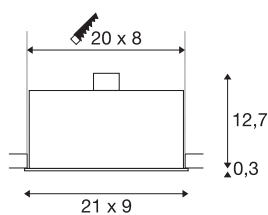

KADUX 3

inbouwarmatuur, met drie lichtbronnen, QPAR51, rechthoekig, mat zwart, max. 150 W, incl. spiraalveerklemmen

De KADUX inbouwarmatuurserie verschijnt in een degelijke lampbehuizing met aantrekkelijke hoogwaardige uitsstraling. De lamphouders van deze GU10-hoogspanningsversie zijn in alle richtingen kantelbaar en maken zo de individuele afstelling van de lichtbundels mogelijk. De KADUX 3 inbouwarmatuur wordt kant en klaar voor directe aansluiting op 230 V netspanning geleverd.

TECHNISCHE SPECIFICATIES

Art.nr.:	115530
Fitting	GU10
Lichtbronnen	QPAR51
Aantal fittingen	3
Inclusief lampen	Geen
Primaire nominale spanning	220-240V ~50/60Hz mA/V
Lengte	21 cm
Breedte	9 cm
Hoogte	13 cm
Inbouwlengte	20 cm
Inbouwbreedte	8 cm
Inbouwdiepte	13 cm
Nettogewicht	0.751 kg
Brutogewicht	0.833 kg
IP-code	IP 20
Veiligheidsklasse	I
Montage	Inbouw
Montagebeschrijving	Plafond
Wattage	50 W
Kleur	zwart
BIG WHITE pagina	376