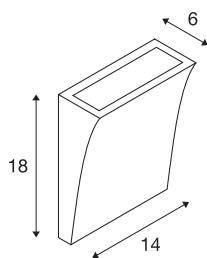

DELWA WIDE led outdoor wandarmatuur

3000 K, 100°, antraciet, IP44

De aluminium wandarmatuur DELWA WIDE is met twee krachtige leds met brede lichtbundel de lichtkleur warm wit uitgerust. De aluminium lamp kan via de ingebouwde driver op 230 V netspanning aangesloten worden. Door de beveiligingsklasse IP44 is de in meerdere kleurenversies beschikbare lamp geschikt voor buitengebruik. Deze lamp bevat ingebouwde ledlampen.

TECHNISCHE SPECIFICATIES

Art.nr.:	1000342
Aantal verschillende lichtopeningen	1
Primaire nominale spanning	220-240V ~50/60Hz mA/V
Secundaire stroom / secundaire spanning	700mA
Breedte	14 cm
Hoogte	18 cm
Diepte	6 cm
Nettogewicht	0.889 kg
Brutogewicht	0.969 kg
IP-code	IP 44
Veiligheidsklasse	I
Slagvastheidsklasse	IK02
Slagvastheid	0,2 Joule
Montage	Opbouw
Montagebeschrijving	Wand
Wattage	10 W
Lumen	840 lm
Lichtkleurtemperatuur	3000 Kelvin
Stralingshoek	100 °
Kleur	antraciet
CRI	80
LXXBXX gegevens	L70B50