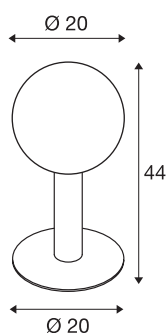

## GLOO PURE 44 Pole

staande buitenlamp, E27, antraciet, IP44

De staande lamp GLOO PURE 44 bestaat uit een gelakte aluminium buis die in een bol van gesatineerd glas eindigt. Omdat de lamp met een E27-fitting is uitgevoerd, kunnen zowel spaarlampen als led-lichtbronnen gebruikt worden. Door zijn beschermingsklasse IP44 is hij geschikt voor buitengebruik. De GLOO PURE-serie omvat verder wand- en staande lampen en is daarom universeel toepasbaar. Optioneel is een grondpin en verbindingsbox leverbaar om het armatuur veilig aan te sluiten in de ronde schacht. De aansluiting vindt telkens op 230 V netspanning plaats.

### TECHNISCHE SPECIFICATIES

Art.nr.:	1002000
Fitting	E27
Aantal fittingen	1
Primaire nominale spanning	220-240V ~50/60Hz mA/V
Hoogte	44 cm
Diameter	20 cm
Nettogewicht	1.429 kg
Brutogewicht	2.331 kg
IP-code	IP 44
Veiligheidsklasse	I
Slagvastheidsklasse	IK02
Slagvastheid	0,2 Joule
Montage	Opbouw
Montagebeschrijving	Vloer
Wattage	23 W
Kleur	antraciet
BIG WHITE pagina	545