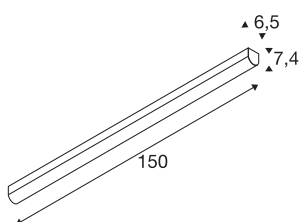

BENA

plafondarmatuur, led, 4000K, wit, L/B/H 150/6,5/7,4 cm

De BENA LED 150-wand- en plafondarmatuur is een professionele armatuur voor opbouwmontage. Binnen het witte frame bevindt zich een led van 38 watt die zorgt voor de benodigde lichtsterkte. Door het functionele licht is de armatuur perfect geschikt voor moderne interieurs. Gekozen kan worden uit koud- of warmwit licht. Dankzij de ingebouwde led driver is de BENA LED 150 wand- en plafondarmatuur klaar voor rechtstreekse aansluiting op 230 V netspanning.

TECHNISCHE SPECIFICATIES

Art.nr.:	631349
Primaire nominale spanning	220-240V ~50/60Hz mA/V
Secundaire stroom / secundaire spanning	700mA
Lengte	150 cm
Breedte	6.5 cm
Hoogte	7.4 cm
Nettogewicht	2.35 kg
Brutogewicht	2.62 kg
Veiligheidsklasse	I
Montage	Opbouw
Montagebeschrijving	Plafond,Wand
Wattage	36 W
Lumen	5400 lm
Lichtkleurtemperatuur	4000 Kelvin
Stralingshoek	120 °
Kleur	wit
CRI	80
LXXBXX gegevens	L70B50
Levensduur	50000 h
minimale omgevingstemperatuur	-20 °C
maximale omgevingstemperatuur	40 °C
BIG WHITE pagina	339