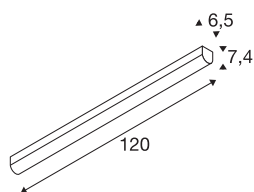

BENA

plafondarmatuur, led, 4000K, wit, L/B/H 120/6,5/7,4 cm

De BENA LED 120-wand- en plafondarmatuur is een professionele armatuur voor opbouwmontage. Binnen het witte frame bevindt zich een led van 28 watt die zorgt voor de benodigde lichtsterkte. Door het functionele licht is de armatuur perfect geschikt voor moderne interieurs. Gekozen kan worden uit koud- of warmwit licht. Dankzij de ingebouwde led driver is de BENA LED 120 wand- en plafondarmatuur klaar voor rechtstreekse aansluiting op 230 V netspanning.

TECHNISCHE SPECIFICATIES

Art.nr.:	631347
Primaire nominale spanning	220-240V ~50/60Hz mA/V
Secundaire stroom / secundaire spanning	700mA
Lengte	120 cm
Breedte	6.5 cm
Hoogte	7.4 cm
Nettogewicht	1.963 kg
Brutogewicht	2.226 kg
Veiligheidsklasse	I
Montage	Opbouw
Montagebeschrijving	Plafond,Wand
Wattage	28 W
Lumen	4000 lm
Lichtkleurtemperatuur	4000 Kelvin
Stralingshoek	120 °
Kleur	wit
CRI	80
LXXBXX gegevens	L70B50
Levensduur	50000 h
minimale omgevingstemperatuur	-20 °C
maximale omgevingstemperatuur	40 °C
BIG WHITE pagina	339