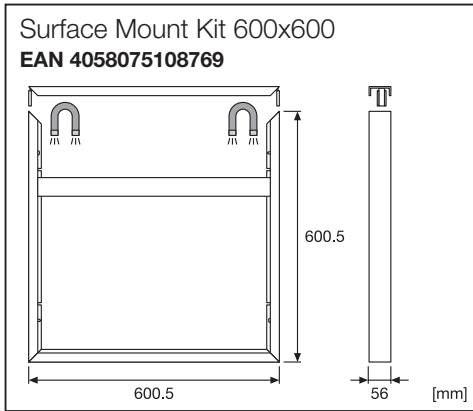

PANEL PFM DALI 600/625

	EAN	l x w x h [mm]	W	V _{AC}	Hz	lm	W (230V DC)
PANEL PFM DALI 600 40W/3000K	4058075225398	595 x 595 x 9	40	220-240V	0/50/60 Hz	4000	6
PANEL PFM DALI 600 40W/4000K	4058075225411	595 x 595 x 9	40	220-240V	0/50/60 Hz	4000	6
PANEL PFM DALI 600 33W/3000K UGR19	4058075225435	595 x 595 x 9	33	220-240V	0/50/60 Hz	3100	5
PANEL PFM DALI 600 33W/4000K UGR19	4058075225459	595 x 595 x 9	33	220-240V	0/50/60 Hz	3600	5
PANEL PFM DALI 625 40W/3000K	4058075225473	620 x 620 x 9	40	220-240V	0/50/60 Hz	4000	6
PANEL PFM DALI 625 40W/4000K	4058075225497	620 x 620 x 9	40	220-240V	0/50/60 Hz	4000	6
PANEL PFM DALI 625 33W/3000K UGR19	4058075225510	620 x 620 x 9	33	220-240V	0/50/60 Hz	3100	5
PANEL PFM DALI 625 33W/4000K UGR19	4058075225534	620 x 620 x 9	33	220-240V	0/50/60 Hz	3600	5

	EAN	lm (230V DC)	lm/W	K	IP	IK	∇	R _a	Δ (°C)	PF	👤
PANEL PFM DALI 600 40W/3000K	4058075225398	600	100	3000	20	03	120°	≥80	-10...+45	≥0.95	2.0kg
PANEL PFM DALI 600 40W/4000K	4058075225411	600	100	4000	20	03	120°	≥80	-10...+45	≥0.95	2.0kg
PANEL PFM DALI 600 33W/3000K UGR19	4058075225435	500	95	3000	20	03	90°	≥80	-10...+45	≥0.95	2.1kg
PANEL PFM DALI 600 33W/4000K UGR19	4058075225459	500	110	4000	20	03	90°	≥80	-10...+45	≥0.95	2.1kg
PANEL PFM DALI 625 40W/3000K	4058075225473	600	100	3000	20	03	120°	≥80	-10...+45	≥0.95	2.3kg
PANEL PFM DALI 625 40W/4000K	4058075225497	600	100	4000	20	03	120°	≥80	-10...+45	≥0.95	2.3kg
PANEL PFM DALI 625 33W/3000K UGR19	4058075225510	500	95	3000	20	03	90°	≥80	-10...+45	≥0.95	2.4kg
PANEL PFM DALI 625 33W/4000K UGR19	4058075225534	500	110	4000	20	03	90°	≥80	-10...+45	≥0.95	2.4kg