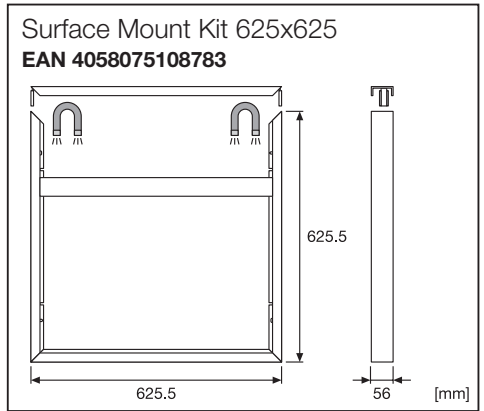

PANEL PFM DALI 600/625

	EAN	l x w x h [mm]	W	V _{AC}	Hz	lm	W (230V DC)
PANEL PFM DALI 600 40W/3000K	4058075225398	595 x 595 x 9	40	220-240V	0/50/60 Hz	4000	6
PANEL PFM DALI 600 40W/4000K	4058075225411	595 x 595 x 9	40	220-240V	0/50/60 Hz	4000	6
PANEL PFM DALI 600 33W/3000K UGR19	4058075225435	595 x 595 x 9	33	220-240V	0/50/60 Hz	3100	5
PANEL PFM DALI 600 33W/4000K UGR19	4058075225459	595 x 595 x 9	33	220-240V	0/50/60 Hz	3600	5
PANEL PFM DALI 625 40W/3000K	4058075225473	620 x 620 x 9	40	220-240V	0/50/60 Hz	4000	6
PANEL PFM DALI 625 40W/4000K	4058075225497	620 x 620 x 9	40	220-240V	0/50/60 Hz	4000	6
PANEL PFM DALI 625 33W/3000K UGR19	4058075225510	620 x 620 x 9	33	220-240V	0/50/60 Hz	3100	5
PANEL PFM DALI 625 33W/4000K UGR19	4058075225534	620 x 620 x 9	33	220-240V	0/50/60 Hz	3600	5

	EAN	lm (230V DC)	lm/W	K	IP	IK	∇	R _a	Δ (°C)	PF	👤
PANEL PFM DALI 600 40W/3000K	4058075225398	600	100	3000	20	03	120°	≥80	-10...+45	≥0.95	2.0kg
PANEL PFM DALI 600 40W/4000K	4058075225411	600	100	4000	20	03	120°	≥80	-10...+45	≥0.95	2.0kg
PANEL PFM DALI 600 33W/3000K UGR19	4058075225435	500	95	3000	20	03	90°	≥80	-10...+45	≥0.95	2.1kg
PANEL PFM DALI 600 33W/4000K UGR19	4058075225459	500	110	4000	20	03	90°	≥80	-10...+45	≥0.95	2.1kg
PANEL PFM DALI 625 40W/3000K	4058075225473	600	100	3000	20	03	120°	≥80	-10...+45	≥0.95	2.3kg
PANEL PFM DALI 625 40W/4000K	4058075225497	600	100	4000	20	03	120°	≥80	-10...+45	≥0.95	2.3kg
PANEL PFM DALI 625 33W/3000K UGR19	4058075225510	500	95	3000	20	03	90°	≥80	-10...+45	≥0.95	2.4kg
PANEL PFM DALI 625 33W/4000K UGR19	4058075225534	500	110	4000	20	03	90°	≥80	-10...+45	≥0.95	2.4kg