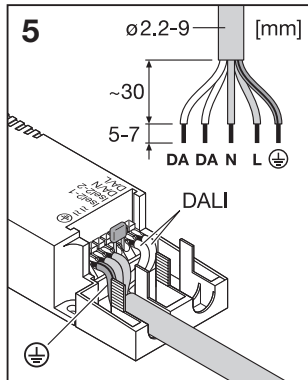

PANEL PFM DALI 600/625

	EAN	l x w x h [mm]	W	V _{AC}	Hz	lm	W (230V DC)
PANEL PFM DALI 600 40W/3000K	4058075225398	595 x 595 x 9	40	220-240V	0/50/60 Hz	4000	6
PANEL PFM DALI 600 40W/4000K	4058075225411	595 x 595 x 9	40	220-240V	0/50/60 Hz	4000	6
PANEL PFM DALI 600 33W/3000K UGR19	4058075225435	595 x 595 x 9	33	220-240V	0/50/60 Hz	3100	5
PANEL PFM DALI 600 33W/4000K UGR19	4058075225459	595 x 595 x 9	33	220-240V	0/50/60 Hz	3600	5
PANEL PFM DALI 625 40W/3000K	4058075225473	620 x 620 x 9	40	220-240V	0/50/60 Hz	4000	6
PANEL PFM DALI 625 40W/4000K	4058075225497	620 x 620 x 9	40	220-240V	0/50/60 Hz	4000	6
PANEL PFM DALI 625 33W/3000K UGR19	4058075225510	620 x 620 x 9	33	220-240V	0/50/60 Hz	3100	5
PANEL PFM DALI 625 33W/4000K UGR19	4058075225534	620 x 620 x 9	33	220-240V	0/50/60 Hz	3600	5

	EAN	lm (230V DC)	lm/W	K	IP	IK	∇	R _a	Δ (°C)	PF	👤
PANEL PFM DALI 600 40W/3000K	4058075225398	600	100	3000	20	03	120°	≥80	-10...+45	≥0.95	2.0kg
PANEL PFM DALI 600 40W/4000K	4058075225411	600	100	4000	20	03	120°	≥80	-10...+45	≥0.95	2.0kg
PANEL PFM DALI 600 33W/3000K UGR19	4058075225435	500	95	3000	20	03	90°	≥80	-10...+45	≥0.95	2.1kg
PANEL PFM DALI 600 33W/4000K UGR19	4058075225459	500	110	4000	20	03	90°	≥80	-10...+45	≥0.95	2.1kg
PANEL PFM DALI 625 40W/3000K	4058075225473	600	100	3000	20	03	120°	≥80	-10...+45	≥0.95	2.3kg
PANEL PFM DALI 625 40W/4000K	4058075225497	600	100	4000	20	03	120°	≥80	-10...+45	≥0.95	2.3kg
PANEL PFM DALI 625 33W/3000K UGR19	4058075225510	500	95	3000	20	03	90°	≥80	-10...+45	≥0.95	2.4kg
PANEL PFM DALI 625 33W/4000K UGR19	4058075225534	500	110	4000	20	03	90°	≥80	-10...+45	≥0.95	2.4kg

	C10A 	B16A 	C16A 	DALI	I _{OUT} [mA]	R _{LEDset} [Ω]
PANEL PFM DALI 600/625 40 W	23	23	38	LCA 45W 500-1400mA one4all SC PRE	1200	4.17 kΩ (Tridonic I-Select 2 PLUG 1200MA BL 28001128)
PANEL PFM DALI 600/625 33 W	23	23	38	LCA 45W 500-1400mA one4all SC PRE	900	5.56 kΩ (Tridonic I-Select 2 PLUG 900MA BL 28001122)