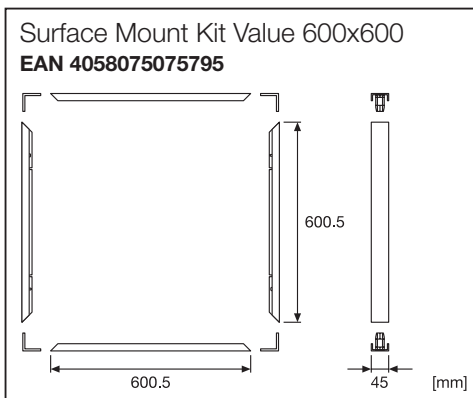

PANEL PFM DALI 600/625

	EAN	l x w x h [mm]	W	V _{AC}	Hz	lm	W (230V DC)
PANEL PFM DALI 600 40W/3000K	4058075225398	595 x 595 x 9	40	220-240V	0/50/60 Hz	4000	6
PANEL PFM DALI 600 40W/4000K	4058075225411	595 x 595 x 9	40	220-240V	0/50/60 Hz	4000	6
PANEL PFM DALI 600 33W/3000K UGR19	4058075225435	595 x 595 x 9	33	220-240V	0/50/60 Hz	3100	5
PANEL PFM DALI 600 33W/4000K UGR19	4058075225459	595 x 595 x 9	33	220-240V	0/50/60 Hz	3600	5
PANEL PFM DALI 625 40W/3000K	4058075225473	620 x 620 x 9	40	220-240V	0/50/60 Hz	4000	6
PANEL PFM DALI 625 40W/4000K	4058075225497	620 x 620 x 9	40	220-240V	0/50/60 Hz	4000	6
PANEL PFM DALI 625 33W/3000K UGR19	4058075225510	620 x 620 x 9	33	220-240V	0/50/60 Hz	3100	5
PANEL PFM DALI 625 33W/4000K UGR19	4058075225534	620 x 620 x 9	33	220-240V	0/50/60 Hz	3600	5

	EAN	lm (230V DC)	lm/W	K	IP	IK	∇	R _a	Δ (°C)	PF	👤
PANEL PFM DALI 600 40W/3000K	4058075225398	600	100	3000	20	03	120°	≥80	-10...+45	≥0.95	2.0kg
PANEL PFM DALI 600 40W/4000K	4058075225411	600	100	4000	20	03	120°	≥80	-10...+45	≥0.95	2.0kg
PANEL PFM DALI 600 33W/3000K UGR19	4058075225435	500	95	3000	20	03	90°	≥80	-10...+45	≥0.95	2.1kg
PANEL PFM DALI 600 33W/4000K UGR19	4058075225459	500	110	4000	20	03	90°	≥80	-10...+45	≥0.95	2.1kg
PANEL PFM DALI 625 40W/3000K	4058075225473	600	100	3000	20	03	120°	≥80	-10...+45	≥0.95	2.3kg
PANEL PFM DALI 625 40W/4000K	4058075225497	600	100	4000	20	03	120°	≥80	-10...+45	≥0.95	2.3kg
PANEL PFM DALI 625 33W/3000K UGR19	4058075225510	500	95	3000	20	03	90°	≥80	-10...+45	≥0.95	2.4kg
PANEL PFM DALI 625 33W/4000K UGR19	4058075225534	500	110	4000	20	03	90°	≥80	-10...+45	≥0.95	2.4kg