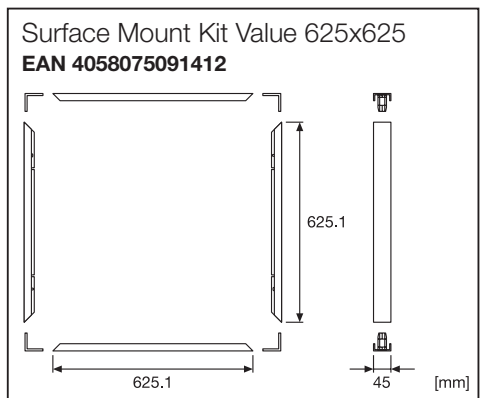

PANEL PFM DALI 600/625

	EAN	l x w x h [mm]	W	V _{AC}	Hz	lm	W (230V DC)
PANEL PFM DALI 600 40W/3000K	4058075225398	595 x 595 x 9	40	220-240V	0/50/60 Hz	4000	6
PANEL PFM DALI 600 40W/4000K	4058075225411	595 x 595 x 9	40	220-240V	0/50/60 Hz	4000	6
PANEL PFM DALI 600 33W/3000K UGR19	4058075225435	595 x 595 x 9	33	220-240V	0/50/60 Hz	3100	5
PANEL PFM DALI 600 33W/4000K UGR19	4058075225459	595 x 595 x 9	33	220-240V	0/50/60 Hz	3600	5
PANEL PFM DALI 625 40W/3000K	4058075225473	620 x 620 x 9	40	220-240V	0/50/60 Hz	4000	6
PANEL PFM DALI 625 40W/4000K	4058075225497	620 x 620 x 9	40	220-240V	0/50/60 Hz	4000	6
PANEL PFM DALI 625 33W/3000K UGR19	4058075225510	620 x 620 x 9	33	220-240V	0/50/60 Hz	3100	5
PANEL PFM DALI 625 33W/4000K UGR19	4058075225534	620 x 620 x 9	33	220-240V	0/50/60 Hz	3600	5

	EAN	lm (230V DC)	lm/W	K	IP	IK	∇	R _a	Δ (°C)	PF	👤
PANEL PFM DALI 600 40W/3000K	4058075225398	600	100	3000	20	03	120°	≥80	-10...+45	≥0.95	2.0kg
PANEL PFM DALI 600 40W/4000K	4058075225411	600	100	4000	20	03	120°	≥80	-10...+45	≥0.95	2.0kg
PANEL PFM DALI 600 33W/3000K UGR19	4058075225435	500	95	3000	20	03	90°	≥80	-10...+45	≥0.95	2.1kg
PANEL PFM DALI 600 33W/4000K UGR19	4058075225459	500	110	4000	20	03	90°	≥80	-10...+45	≥0.95	2.1kg
PANEL PFM DALI 625 40W/3000K	4058075225473	600	100	3000	20	03	120°	≥80	-10...+45	≥0.95	2.3kg
PANEL PFM DALI 625 40W/4000K	4058075225497	600	100	4000	20	03	120°	≥80	-10...+45	≥0.95	2.3kg
PANEL PFM DALI 625 33W/3000K UGR19	4058075225510	500	95	3000	20	03	90°	≥80	-10...+45	≥0.95	2.4kg
PANEL PFM DALI 625 33W/4000K UGR19	4058075225534	500	110	4000	20	03	90°	≥80	-10...+45	≥0.95	2.4kg

	C10A 	B16A 	C16A 	DALI	I _{OUT} [mA]	R _{LEDset} [Ω]
PANEL PFM DALI 600/625 40 W	23	23	38	LCA 45W 500-1400mA one4all SC PRE	1200	4.17 kΩ (Tridonic I-Select 2 PLUG 1200MA BL 28001128)
PANEL PFM DALI 600/625 33 W	23	23	38	LCA 45W 500-1400mA one4all SC PRE	900	5.56 kΩ (Tridonic I-Select 2 PLUG 900MA BL 28001122)