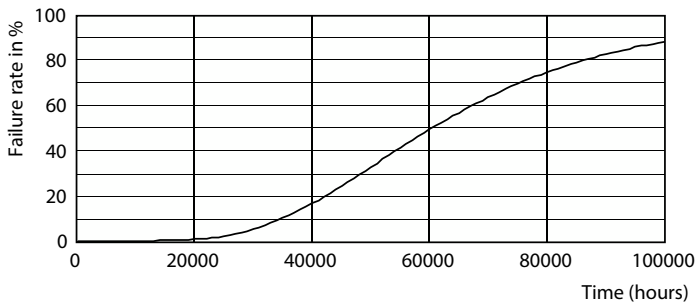

MASTER Value LEDtube Universal T8

Photometric data

Light Distribution Diagram - MAS LEDtube VLE UN 1500mm UO 23W830 T8

Lifetime

Lumen Maintenance Diagram - MAS LEDtube VLE UN 1500mm UO 23W830 T8

Lumen Maintenance Diagram - MAS LEDtube VLE UN 1500mm UO 23W830 T8