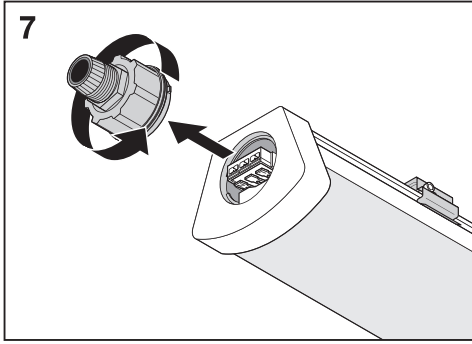

CE □ RoHS

C10449057
G11031009
06.03.18

LEDVANCE GmbH
Steinerne Furt 62
86167 Augsburg, Germany
www.ledvance.com