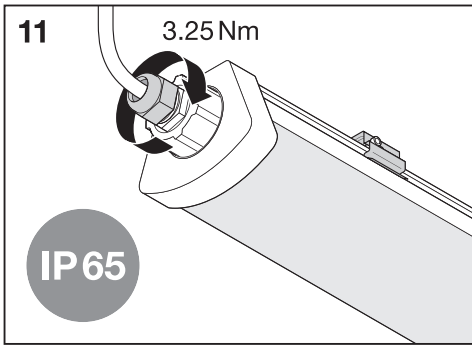

CE □ RoHS

C10449057
G11031009
06.03.18

LEDVANCE GmbH
Steinerne Furt 62
86167 Augsburg, Germany
www.ledvance.com