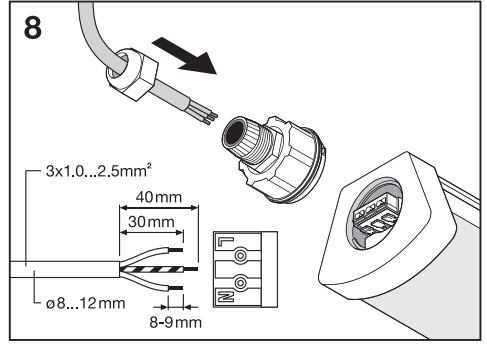

CE □ RoHS

C10449057
G11031009
06.03.18

LEDVANCE GmbH
Steinerne Furt 62
86167 Augsburg, Germany
www.ledvance.com