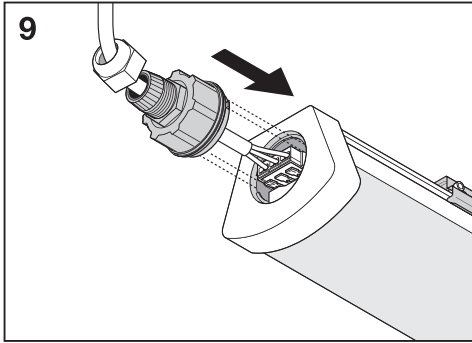

CE □ RoHS

C10449057
G11031009
06.03.18

LEDVANCE GmbH
Steinerne Furt 62
86167 Augsburg, Germany
www.ledvance.com