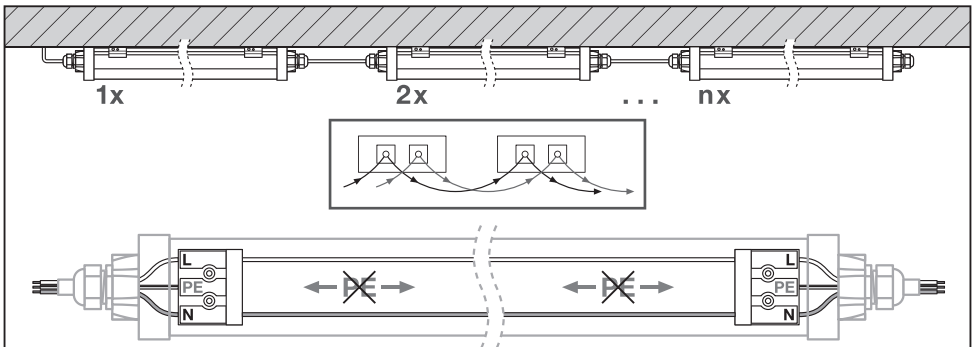

## DAMPPROOF COMPACT

	EAN	l x w x h [mm]	W	lm	lm/W	K	IP	IK
DP COMPACT 1200 23W/4000K GR IP65	4058075062085	1290 x 86 x 68	23	2800	120	4000K	65	08
DP COMPACT 1200 44W/4000K GR IP65	4058075062108	1290 x 86 x 68	44	5400	120	4000K	65	08
DP COMPACT 1200 44W/6500K GR IP65	4058075062122	1290 x 86 x 68	44	5400	120	6500K	65	08
DP COMPACT 1500 31W/4000K GR IP65	4058075062146	1590 x 86 x 68	31	3800	120	4000K	65	08
DP COMPACT 1500 55W/4000K GR IP65	4058075062160	1590 x 86 x 68	55	6700	120	4000K	65	08
DP COMPACT 1500 55W/6500K GR IP65	4058075062184	1590 x 86 x 68	55	6700	120	6500K	65	08

	EAN	V <sub>AC</sub>	Hz	∠	PF	R <sub>a</sub>	👤
DP COMPACT 1200 23W/4000K GR IP65	4058075062085	220-240V	50/60 Hz	120°	≥ 0.9	≥ 80	1.1 kg
DP COMPACT 1200 44W/4000K GR IP65	4058075062108	220-240V	50/60 Hz	120°	≥ 0.9	≥ 80	1.2 kg
DP COMPACT 1200 44W/6500K GR IP65	4058075062122	220-240V	50/60 Hz	120°	≥ 0.9	≥ 80	1.2 kg
DP COMPACT 1500 31W/4000K GR IP65	4058075062146	220-240V	50/60 Hz	120°	≥ 0.9	≥ 80	1.4 kg
DP COMPACT 1500 55W/4000K GR IP65	4058075062160	220-240V	50/60 Hz	120°	≥ 0.9	≥ 80	1.4 kg
DP COMPACT 1500 55W/6500K GR IP65	4058075062184	220-240V	50/60 Hz	120°	≥ 0.9	≥ 80	1.4 kg