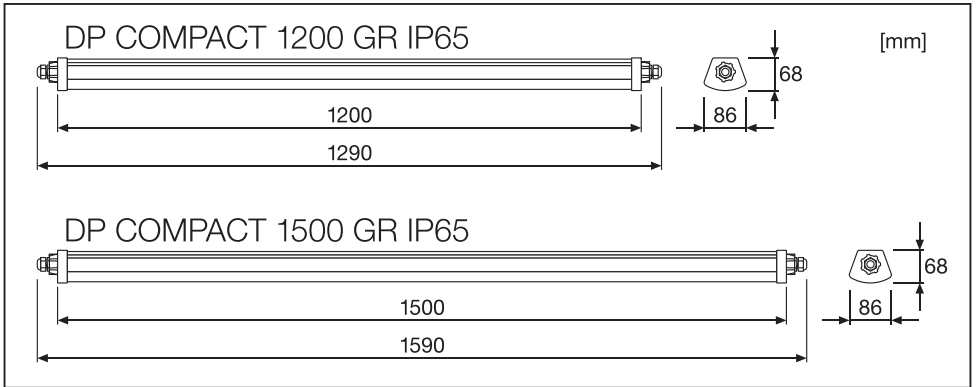

## DAMPPROOF COMPACT

	EAN	l x w x h [mm]	W	lm	lm/W	K	IP	IK
DP COMPACT 1200 23W/4000K GR IP65	4058075062085	1290 x 86 x 68	23	2800	120	4000K	65	08
DP COMPACT 1200 44W/4000K GR IP65	4058075062108	1290 x 86 x 68	44	5400	120	4000K	65	08
DP COMPACT 1200 44W/6500K GR IP65	4058075062122	1290 x 86 x 68	44	5400	120	6500K	65	08
DP COMPACT 1500 31W/4000K GR IP65	4058075062146	1590 x 86 x 68	31	3800	120	4000K	65	08
DP COMPACT 1500 55W/4000K GR IP65	4058075062160	1590 x 86 x 68	55	6700	120	4000K	65	08
DP COMPACT 1500 55W/6500K GR IP65	4058075062184	1590 x 86 x 68	55	6700	120	6500K	65	08

	EAN	V <sub>AC</sub>	Hz	∠	PF	R <sub>a</sub>	👤
DP COMPACT 1200 23W/4000K GR IP65	4058075062085	220-240V	50/60 Hz	120°	≥ 0.9	≥ 80	1.1 kg
DP COMPACT 1200 44W/4000K GR IP65	4058075062108	220-240V	50/60 Hz	120°	≥ 0.9	≥ 80	1.2 kg
DP COMPACT 1200 44W/6500K GR IP65	4058075062122	220-240V	50/60 Hz	120°	≥ 0.9	≥ 80	1.2 kg
DP COMPACT 1500 31W/4000K GR IP65	4058075062146	220-240V	50/60 Hz	120°	≥ 0.9	≥ 80	1.4 kg
DP COMPACT 1500 55W/4000K GR IP65	4058075062160	220-240V	50/60 Hz	120°	≥ 0.9	≥ 80	1.4 kg
DP COMPACT 1500 55W/6500K GR IP65	4058075062184	220-240V	50/60 Hz	120°	≥ 0.9	≥ 80	1.4 kg