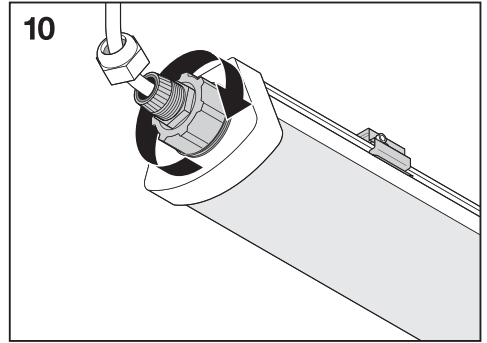

CE □ RoHS

C10449057
G11031009
06.03.18

LEDVANCE GmbH
Steinerne Furt 62
86167 Augsburg, Germany
www.ledvance.com