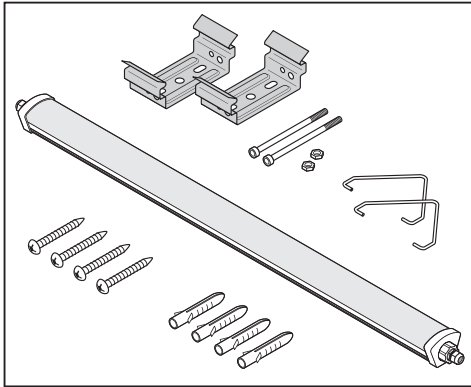

n	B10	B16	C10	C16
DP COMPACT 1200 GR IP65	20	20	20	20
DP COMPACT 1500 GR IP65	16	16	16	16