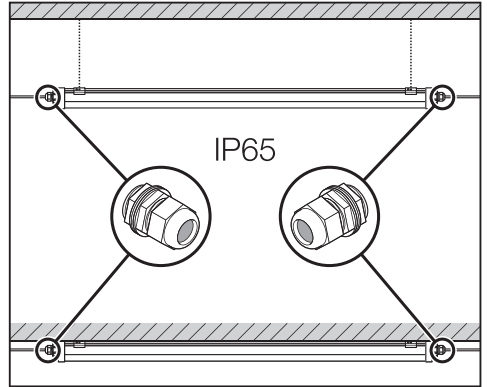

## DAMPPROOF COMPACT

	EAN	l x w x h [mm]	W	lm	lm/W	K	IP	IK
DP COMPACT 1200 23W/4000K GR IP65	4058075062085	1290 x 86 x 68	23	2800	120	4000K	65	08
DP COMPACT 1200 44W/4000K GR IP65	4058075062108	1290 x 86 x 68	44	5400	120	4000K	65	08
DP COMPACT 1200 44W/6500K GR IP65	4058075062122	1290 x 86 x 68	44	5400	120	6500K	65	08
DP COMPACT 1500 31W/4000K GR IP65	4058075062146	1590 x 86 x 68	31	3800	120	4000K	65	08
DP COMPACT 1500 55W/4000K GR IP65	4058075062160	1590 x 86 x 68	55	6700	120	4000K	65	08
DP COMPACT 1500 55W/6500K GR IP65	4058075062184	1590 x 86 x 68	55	6700	120	6500K	65	08

	EAN	V <sub>AC</sub>	Hz	∠	PF	R <sub>a</sub>	👤
DP COMPACT 1200 23W/4000K GR IP65	4058075062085	220-240V	50/60 Hz	120°	≥ 0.9	≥ 80	1.1 kg
DP COMPACT 1200 44W/4000K GR IP65	4058075062108	220-240V	50/60 Hz	120°	≥ 0.9	≥ 80	1.2 kg
DP COMPACT 1200 44W/6500K GR IP65	4058075062122	220-240V	50/60 Hz	120°	≥ 0.9	≥ 80	1.2 kg
DP COMPACT 1500 31W/4000K GR IP65	4058075062146	220-240V	50/60 Hz	120°	≥ 0.9	≥ 80	1.4 kg
DP COMPACT 1500 55W/4000K GR IP65	4058075062160	220-240V	50/60 Hz	120°	≥ 0.9	≥ 80	1.4 kg
DP COMPACT 1500 55W/6500K GR IP65	4058075062184	220-240V	50/60 Hz	120°	≥ 0.9	≥ 80	1.4 kg