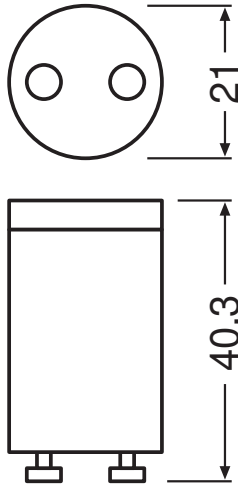

PRODUCTINFORMATIEBLAD LED TUBE T8 EM STARTER

LED TUBE T8 EM STARTER | Starter voor LED TUBE EM (CCG)

Toepassingsgebieden

- Niet geschikt voor gebruik met elektronische voorschakelapparatuur

Productkenmerken

AFMETINGEN & GEWICHT

Diameter	21 mm
Product gewicht	5,00 g

Landspecifieke categoriseringen

Bestelreferentie	LED TUBE T8 EM
------------------	----------------

Data verordening energielabelling acc EU 2019/2015

Lengte	40 mm
Hoogte (incl. cylin. armaturen)	21 mm
Breedte (incl. ronde armaturen)	21 mm

DOWNLOADS

Documenten en certificaten	
	Declarations Of Conformity CE
	Declarations Of Conformity UKCA

LOGISTIEKE GEGEVENS