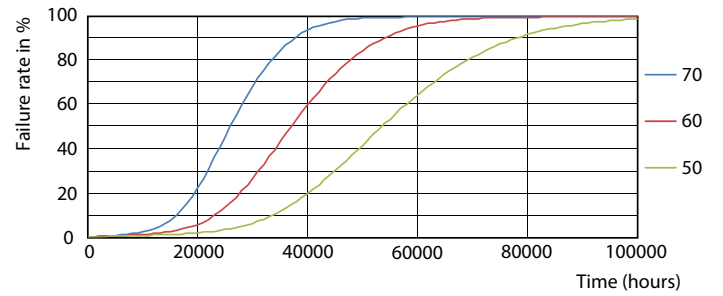

FailureRate