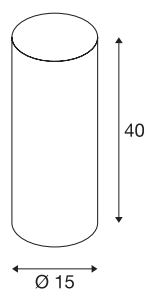

## FENDA

lampenkap, rond, zwart/koper, Ø/H 15/40 cm

FENDA lampenkap met 150 mm diameter en 400 mm hoogte in zwart/koper.

## TECHNISCHE SPECIFICATIES

Art.nr.:	156152
Hoogte	40 cm
Diameter	15 cm
Nettogewicht	0.226 kg
Brutogewicht	0.496 kg
IP-code	IP 20
Kleur	koper
BIG WHITE pagina	155